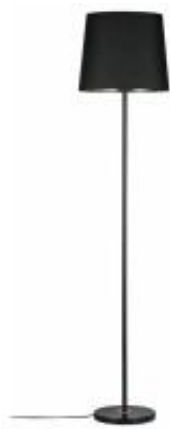

Dane aktualne na dzień: 09-07-2026 04:53

Link do produktu: <https://lumina.sklep.pl/enja-lampa-podlogowa-e27-79612-p-48210.html>

## Enja lampa podłogowa E27 796.12

Cena	<b>871,98 zł</b>
Dostępność	<b>Dostępny</b>
Czas wysyłki	<b>6-8 dni</b>
Numer katalogowy	<b>PL79612</b>
Kod producenta	<b>79612</b>
Kod EAN	<b>4000870796122</b>
Producent	<b>Paulmann</b>

### Opis produktu

Wymiary: 1600 x 360 x 245 mm

Materiał: metal, tkanina, marmur

Kolor wykończenia: czarny, miedziany

Zasilanie: 230 V

Źródło światła: 1 x 20 W E27 (żarówka halogenowa, świetlówka kompaktowa lub źródło LED)