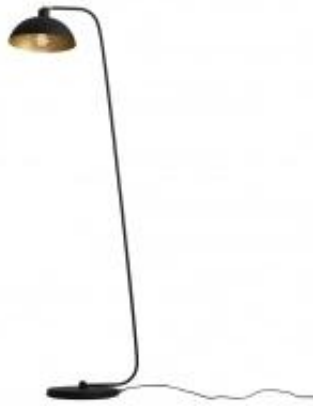

Dane aktualne na dzień: 05-04-2025 05:12

Link do produktu: <https://lumina.sklep.pl/espace-lampa-podlogowa-e27-czarna-1036a1-p-64404.html>

## Espace lampa podłogowa E27 czarna 1036A1

Cena **489,00 zł**

Dostępność **Dostępny**

Czas wysyłki **7-14 dni**

Numer katalogowy **1036A1**

Kod producenta **1036A1**

Kod EAN **5904798650810**

Producent **Aldex**

### Opis produktu

Wysokość: 1650 mm

Szerokość: 270 mm

Głębokość: 480 mm

Materiał: metal

Kolor wykończenia: czarny

Zasilanie: 230 V

Źródło światła: 60 W E27 (żarówka tradycyjna, halogenowa lub źródło LED)