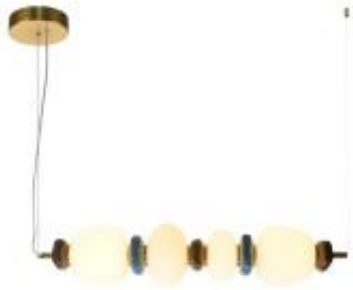

Link do produktu: <https://lumina.sklep.pl/evans-lampa-wiszaca-led-22w-2560lm-3000k-pnd-94981-4c-gd-p-96175.html>

Evans lampa wisząca LED 22W 2560lm 3000K PND-94981-4C-GD

Cena	931,00 zł
Dostępność	Dostępny
Czas wysyłki	2-3 dni
Numer katalogowy	PND-94981-4C-GD
Kod producenta	PND-94981-4C-GD
Kod EAN	5906630852260
Producent	Italux

Opis produktu

Wymiary: 1290 x 170 x 710 mm
Materiał: stop metali, szkło, ceramika
Kolor wykończenia: złoty, opal
Zasilanie: 230 V
Źródło światła: 22 W LED (moduł LED w komplecie)
Strumień świetlny: 2560 lm
Temperatura barwowa światła: 3000 K
Barwa światła: ciepła biała
Współczynnik oddawania barw Ra: ≥ 80
Kąt świecenia: 120°
Opcja ściemniania: nie
Stopień IP: 20
Klasa ochrony: I