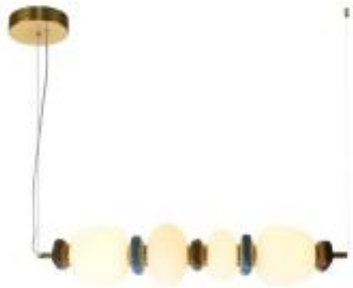

Link do produktu: <https://lumina.sklep.pl/evans-lampa-wiszaca-led-22w-2560lm-3000k-pnd-94981-4c-gd-p-96175.html>

Evans lampa wisząca LED 22W 2560lm 3000K PND-94981-4C-GD

Cena	931,00 zł
Dostępność	Dostępny
Czas wysyłki	2-3 dni
Numer katalogowy	PND-94981-4C-GD
Kod producenta	PND-94981-4C-GD
Kod EAN	5906630852260
Producent	Italux

Opis produktu

Wymiary: 1290 x 170 x 710 mm
Materiał: stop metali, szkło, ceramika
Kolor wykończenia: złoty, opal
Zasilanie: 230 V
Źródło światła: 22 W LED (moduł LED w komplecie)
Strumień świetlny: 2560 lm
Temperatura barwowa światła: 3000 K
Barwa światła: ciepła biała
Współczynnik oddawania barw Ra: ≥ 80
Kąt świecenia: 120°
Opcja ściemniania: nie
Stopień IP: 20
Klasa ochrony: I