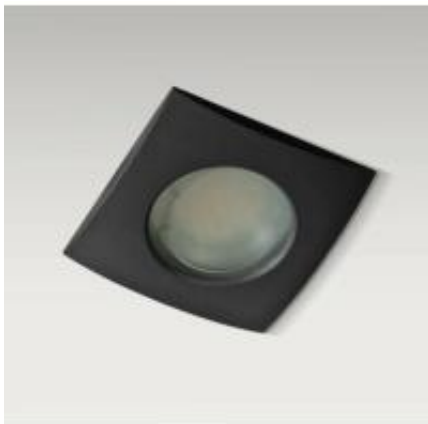

Dane aktualne na dzień: 29-04-2026 15:48

Link do produktu: <https://lumina.sklep.pl/ezio-1-black-wpust-ip54-gm2105-p-65677.html>

EZIO 1 Black WPUST IP54 GM2105

Cena	33,00 zł
Cena poprzednia	49,00 zł
Dostępność	Do wyczerpania zapasu
Czas wysyłki	3-5 dni
Numer katalogowy	GM2105-BK-wyprz
Kod producenta	AZ0812
Producent	AZzardo

Opis produktu

Głębokość: 35 mm
Długość: 90 mm
Szerokość: 90 mm
Otwór montażowy: 60 mm
Materiał: metal (aluminium)
Kolor: czarny
Zasilanie: 12 V (wymagany odpowiedni transformator)
Źródło światła: 1 x 50 W GU5.3 12 V (żarówka halogenowa, źródło LED lub żarówka GU10)
Stopień IP: 54
Klasa ochrony: III
Oprawa nie posiada źródła światła w komplecie

EZIO 1 ALU WPUST GM2105 ALU kwadratowa forma i lekko wypukły kształt nadają jej uroku. Lampa wysyła pod dużym kątem jasne, skoncentrowane światło. Pomieszczenie, w którym będzie zamontowane zawsze będzie lśnić blaskiem.