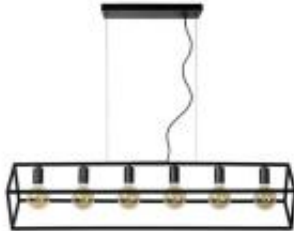

Link do produktu: <https://lumina.sklep.pl/fabian-lampa-wiszaca-6xe27-004250630-czarna-p-69988.html>

Fabian lampa wisząca 6xE27 00425/06/30 czarna

Cena	685,00 zł
Dostępność	Dostępny
Czas wysyłki	7-14 dni
Numer katalogowy	00425/06/30
Kod producenta	00425/06/30
Kod EAN	5411212010810
Producent	Lucide

Opis produktu

Wysokość: 1610 mm
Szerokość: 1200 mm
Głębokość: 282 mm
Materiał: metal
Kolor: czarny
Zasilanie: 230 V
Źródło światła: 6 x 40 W E27
Stopień IP: 20
Klasa ochrony: I
Oprawa nie zawiera źródła światła w komplecie