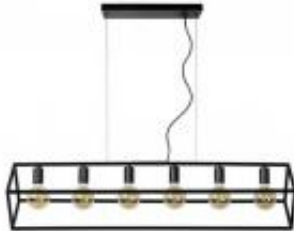

Dane aktualne na dzień: 05-04-2025 07:07

Link do produktu: <https://lumina.sklep.pl/fabian-lampa-wiszaca-6xe27-004250630-czarna-p-69988.html>

## Fabian lampa wisząca 6xE27 00425/06/30 czarna

Cena	<b>685,00 zł</b>
Dostępność	<b>Dostępny</b>
Czas wysyłki	<b>7-14 dni</b>
Numer katalogowy	<b>00425/06/30</b>
Kod producenta	<b>00425/06/30</b>
Kod EAN	<b>5411212010810</b>
Producent	<b>Lucide</b>

### Opis produktu

Wysokość: 1610 mm  
Szerokość: 1200 mm  
Głębokość: 282 mm  
Materiał: metal  
Kolor: czarny  
Zasilanie: 230 V  
Źródło światła: 6 x 40 W E27  
Stopień IP: 20  
Klasa ochrony: I  
Oprawa nie zawiera źródła światła w komplecie