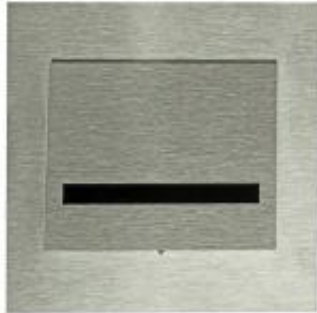

Link do produktu: <https://lumina.sklep.pl/fero-barwa-neutralna-4000k-eks1138-p-63479.html>

## Fero barwa neutralna 4000K EKS1138

Cena	<b>55,01 zł</b>
Dostępność	<b>Dostępny</b>
Czas wysyłki	<b>2-3 dni</b>
Numer katalogowy	<b>EKS1138</b>
Kod producenta	<b>EKS1138</b>
Kod EAN	<b>5902693741138</b>
Producent	<b>Milagro</b>

### Opis produktu

Wymiary: 75 x 75 x 7 mm  
Materiał: tworzywo sztuczne, aluminium  
Kolor wykończenia: srebrny, biały  
Zasilanie: 230 V  
Źródło światła: 0,6 W LED (wbudowane moduły LED)  
Strumień świetlny: 14 lm  
Barwa światła: neutralna biała  
Temperatura barwowa światła: 4000 K  
Stopień IP: 20  
Klasa ochrony: I

Ta oprawa ścienna LED FERRO, wykonana z aluminium, montaż jest przeważnie na klatkach schodowych, co umożliwia oświetlenie schodów i zmniejsza ryzyko potknięcia. Nadaje również wnętrzu dodatkowego aspektu estetycznego. Naturalne białe światło LED ustawiane jest w razie potrzeby tak, aby padało na podłogę. Ma to na celu punktowe oświetlenie powierzchni, po której chodzimy. Oprawa wpuszczana FERRO może być stosowana nie tylko w domach prywatnych, ale również w budynkach użyteczności publicznej – zarówno na klatkach schodowych, jak i w korytarzach.