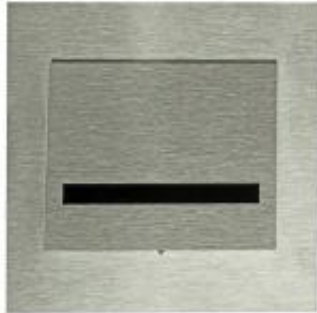

Link do produktu: <https://lumina.sklep.pl/fero-barwa-neutralna-4000k-eks1138-p-63479.html>

Fero barwa neutralna 4000K EKS1138

Cena	55,01 zł
Dostępność	Dostępny
Czas wysyłki	2-3 dni
Numer katalogowy	EKS1138
Kod producenta	EKS1138
Kod EAN	5902693741138
Producent	Milagro

Opis produktu

Wymiary: 75 x 75 x 7 mm
Materiał: tworzywo sztuczne, aluminium
Kolor wykończenia: srebrny, biały
Zasilanie: 230 V
Źródło światła: 0,6 W LED (wbudowane moduły LED)
Strumień świetlny: 14 lm
Barwa światła: neutralna biała
Temperatura barwowa światła: 4000 K
Stopień IP: 20
Klasa ochrony: I

Ta oprawa ścienna LED FERRO, wykonana z aluminium, montaż jest przeważnie na klatkach schodowych, co umożliwia oświetlenie schodów i zmniejsza ryzyko potknięcia. Nadaje również wnętrzu dodatkowego aspektu estetycznego. Naturalne białe światło LED ustawiane jest w razie potrzeby tak, aby padało na podłogę. Ma to na celu punktowe oświetlenie powierzchni, po której chodzimy. Oprawa wpuszczana FERRO może być stosowana nie tylko w domach prywatnych, ale również w budynkach użyteczności publicznej – zarówno na klatkach schodowych, jak i w korytarzach.