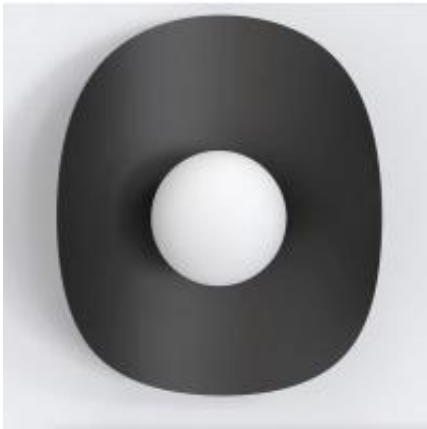

Dane aktualne na dzień: 27-06-2026 08:40

Link do produktu: <https://lumina.sklep.pl/fiero-xl-k1-black-kinkiet-1xg9-1523k1-czarny-p-97457.html>

## Fiero XI K1 Black kinkiet 1xG9 1523/K1 czarny

|                  |                        |
|------------------|------------------------|
| Cena             | <b>199,00 zł</b>       |
| Dostępność       | <b>Dostępny</b>        |
| Czas wysyłki     | <b>3-7 dni</b>         |
| Numer katalogowy | <b>1523/K1</b>         |
| Kod producenta   | <b>1523/K1</b>         |
| Kod EAN          | <b>5907106013383</b>   |
| Producent        | <b>Emibig Lighting</b> |

### Opis produktu

**Wymiary:**

Szerokość: 230 mm

Głębokość: 130 mm

Wysokość: 300 mm

Średnica klosza: 100 mm

Materiał: Stal lakierowana proszkowo, szkło

Kolor wykończenia: czarny, biały