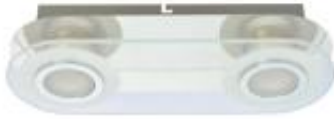

Dane aktualne na dzień: 10-05-2026 15:50

Link do produktu: <https://lumina.sklep.pl/flavio-md14088-02-ch-led-p-32457.html>

## Flavio MD14088-02 CH LED

Cena	<b>46,00 zł</b>
Cena poprzednia	<b><del>163,59 zł</del></b>
Dostępność	<b>Do wyczerpania zapasu</b>
Czas wysyłki	<b>Na zapytanie</b>
Numer katalogowy	<b>26577-IT</b>
Kod producenta	<b>MD14088-02 CH</b>
Kod EAN	<b>5900644407492</b>
Producent	<b>Italux</b>

### Opis produktu

Szerokość: 290 mm  
Głębokość: 110 mm  
Wysokość: 73 mm  
Materiał: metal, szkło  
Kolor wykończenia: chrom, biały, transparentny  
Zasilanie: 230 V  
Źródło światła: 2 x 5,5 W LED SMD (moduły LED w komplecie)  
Strumień świetlny: 2 x 400 lm  
Barwa światła: ciepła biała  
Temperatura barwowa: 3000 K  
Stopień IP: 20  
Klasa ochrony: I  
Trwałość diod LED: 20000 h