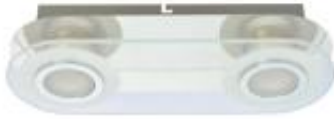

Dane aktualne na dzień: 02-04-2026 07:33

Link do produktu: <https://lumina.sklep.pl/flavio-md14088-02-ch-led-p-32457.html>

## Flavio MD14088-02 CH LED

Cena	<b>46,00 zł</b>
Cena poprzednia	<b><del>163,59 zł</del></b>
Dostępność	<b>Do wyczerpania zapasu</b>
Czas wysyłki	<b>Na zapytanie</b>
Numer katalogowy	<b>26577-IT</b>
Kod producenta	<b>MD14088-02 CH</b>
Kod EAN	<b>5900644407492</b>
Producent	<b>Italux</b>

### Opis produktu

Szerokość: 290 mm  
Głębokość: 110 mm  
Wysokość: 73 mm  
Materiał: metal, szkło  
Kolor wykończenia: chrom, biały, transparentny  
Zasilanie: 230 V  
Źródło światła: 2 x 5,5 W LED SMD (moduły LED w komplecie)  
Strumień świetlny: 2 x 400 lm  
Barwa światła: ciepła biała  
Temperatura barwowa: 3000 K  
Stopień IP: 20  
Klasa ochrony: I  
Trwałość diod LED: 20000 h