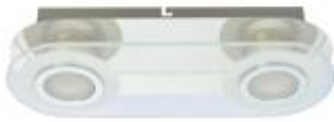

Dane aktualne na dzień: 18-05-2026 05:21

Link do produktu: <https://lumina.sklep.pl/flavio-md14088-02-ch-led-p-32457.html>

## Flavio MD14088-02 CH LED

Cena	<b>46,00 zł</b>
Cena poprzednia	<b><del>163,59 zł</del></b>
Dostępność	<b>Do wyczerpania zapasu</b>
Czas wysyłki	<b>Na zapytanie</b>
Numer katalogowy	<b>26577-IT</b>
Kod producenta	<b>MD14088-02 CH</b>
Kod EAN	<b>5900644407492</b>
Producent	<b>Italux</b>

### Opis produktu

Szerokość: 290 mm  
Głębokość: 110 mm  
Wysokość: 73 mm  
Materiał: metal, szkło  
Kolor wykończenia: chrom, biały, transparentny  
Zasilanie: 230 V  
Źródło światła: 2 x 5,5 W LED SMD (moduły LED w komplecie)  
Strumień świetlny: 2 x 400 lm  
Barwa światła: ciepła biała  
Temperatura barwowa: 3000 K  
Stopień IP: 20  
Klasa ochrony: I  
Trwałość diod LED: 20000 h