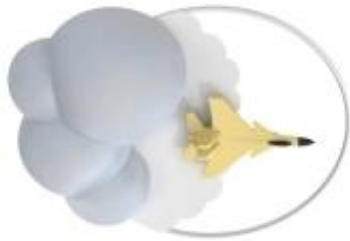

Link do produktu: <https://lumina.sklep.pl/focus-lampa-sufitowa-led-35w-4100lm-2700-6000k-003064-028407-p-90026.html>

Focus lampa sufitowa LED 35W 4100lm 2700-6000K 003064-028407

Cena	549,00 zł
Dostępność	Na zapytanie
Czas wysyłki	Na zapytanie
Numer katalogowy	003064-028407
Kod producenta	MX4024-1-3WT
Kod EAN	5905316651517
Producent	ZUMA Line

Opis produktu

Wymiary: 160 x 560 x 460 mm

Materiał: metal, aluminium, tworzywo sztuczne

Kolor wykończenia: biały

Zasilanie: 230 V

Źródło światła: 1 x 35 W LED (moduł LED w komplecie)

Strumień świetlny: 4100 lm