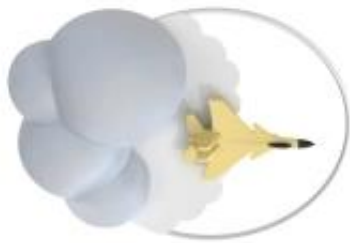

Link do produktu: <https://lumina.sklep.pl/focus-lampa-sufitowa-led-35w-4100lm-2700-6000k-003064-028407-p-90026.html>

## Focus lampa sufitowa LED 35W 4100lm 2700-6000K 003064-028407

Cena	<b>549,00 zł</b>
Dostępność	<b>Na zapytanie</b>
Czas wysyłki	<b>Na zapytanie</b>
Numer katalogowy	<b>003064-028407</b>
Kod producenta	<b>MX4024-1-3WT</b>
Kod EAN	<b>5905316651517</b>
Producent	<b>ZUMA Line</b>

### Opis produktu

Wymiary: 160 x 560 x 460 mm

Materiał: metal, aluminium, tworzywo sztuczne

Kolor wykończenia: biały

Zasilanie: 230 V

Źródło światła: 1 x 35 W LED (moduł LED w komplecie)

Strumień świetlny: 4100 lm