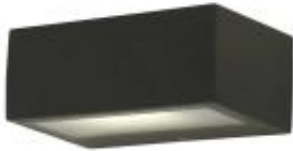

Dane aktualne na dzień: 16-05-2026 19:08

Link do produktu: <https://lumina.sklep.pl/gemini-kinkiet-1xe27-ip44-szary-p-85333.html>

Gemini kinkiet 1xE27 IP44 szary

Cena	127,00 zł
Dostępność	Dostępny
Czas wysyłki	7-14 dni
Numer katalogowy	5602734118-Gemini
Kod producenta	5602734118
Kod EAN	6939412015378
Producent	Lutec

Opis produktu

Wymiary:

Wysokość: 70 mm

Szerokość: 170 mm

Głębokość: 111 mm

Materiał: aluminium, szkło

Kolor wykończenia: ciemny szary, biały

Zasilanie: 230 V