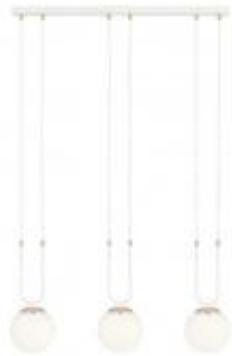

Link do produktu: <https://lumina.sklep.pl/glam-3-wh-lampa-wiszaca-3xe14-biala-klosze-opal-11153-p-77762.html>

## Glam 3 WH lampa wisząca 3xE14 biała, klosze opal 1115/3

Cena	<b>559,00 zł</b>
Dostępność	<b>Dostępny</b>
Czas wysyłki	<b>3-7 dni</b>
Numer katalogowy	<b>1115/3_EMIBIG</b>
Kod producenta	<b>1115/3</b>
Kod EAN	<b>5907106001991</b>
Producent	<b>Emibig Lighting</b>

### Opis produktu

**Wymiary:**

Szerokość: 700 mm

Wysokość: 1150 mm

Średnica klosza: 140 mm

Materiał: metal, szkło

Kolor wykończenia: biały, klosz opal

Zasilanie: 230 V