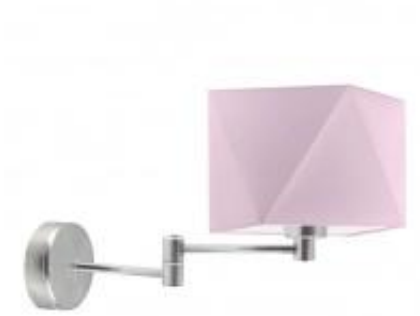

Link do produktu: <https://lumina.sklep.pl/hanoi-kinkiet-e27-abazur-jasny-fioletowy-stelaz-bialy-czarny-chrom-stal-szczotkowana-stare-zloto-p-62671.html>

Hanoi kinkiet E27 abażur jasny fioletowy, stelaż (biały, czarny, chrom, stal szczotkowana, stare złoto)

Cena	282,00 zł
Dostępność	Dostępny
Czas wysyłki	7-10 dni
Numer katalogowy	14636_jasny_fioletowy
Kod producenta	14636
Producent	Lysne

Opis produktu

Wysokość: 250 mm

Szerokość: 410 mm (możliwość regulacji)

Wymiary abażura:

Wysokość: 160 mm

Szerokość: 160 mm

Przekątna: 225 mm

Materiał stelaża: elementy metalowe

Materiał abażura: holenderska tkanina tekstylna podklejona na folii PVC

Dostępne kolory stelaża: biały, czarny, chrom, stal szczotkowana, stare złoto

Produkt polski

Produkt posiada dodatkowe opcje:

Kolor stelaża: biały , czarny , chrom , stal szczotkowana , stare złoto