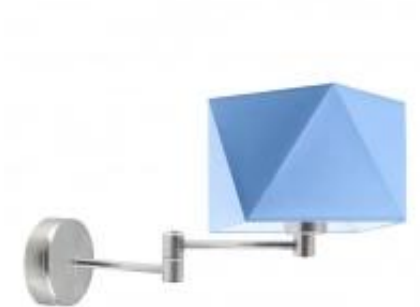

Link do produktu: <https://lumina.sklep.pl/hanoi-kinkiet-e27-abazur-niebieski-stelaz-bialy-czarny-chrom-stal-szczotkowana-stare-zloto-p-62678.html>

Hanoi kinkiet E27 abażur niebieski, stelaż (biały, czarny, chrom, stal szczotkowana, stare złoto)

Cena	282,00 zł
Dostępność	Dostępny
Czas wysyłki	7-10 dni
Numer katalogowy	14636_niebieski
Kod producenta	14636
Producent	Lysne

Opis produktu

Wysokość: 250 mm

Szerokość: 410 mm (możliwość regulacji)

Wymiary abażura:

Wysokość: 160 mm

Szerokość: 160 mm

Przekątna: 225 mm

Materiał stelaża: elementy metalowe

Materiał abażura: holenderska tkanina tekstylna podklejona na folii PVC

Dostępne kolory stelaża: biały, czarny, chrom, stal szczotkowana, stare złoto

Produkt polski

Produkt posiada dodatkowe opcje:

Kolor stelaża: biały , czarny , chrom , stal szczotkowana , stare złoto