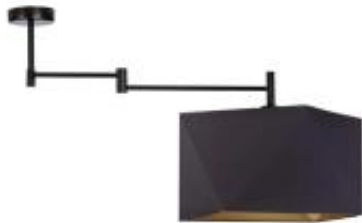

Link do produktu: <https://lumina.sklep.pl/harbin-gold-lampa-sufitowa-e27-abazur-czarno-zloty-stelaz-bialy-czarny-chrom-stal-szczotkowana-stare-zloto-p-62430.html>

## Harbin gold lampa sufitowa E27 abażur czarno-złoty, stelaż (biały, czarny, chrom, stal szczotkowana, stare złoto)

Cena	<b>459,00 zł</b>
Dostępność	<b>Dostępny</b>
Czas wysyłki	<b>7-10 dni</b>
Numer katalogowy	<b>88901_czarno-złoty</b>
Kod producenta	<b>88901-gold</b>
Producent	<b>Lysne</b>

Materiał stelaża: elementy metalowe

Materiał abażura: holenderska tkanina tekstylna podklejona na folii PVC

Dostępne kolory stelaża: biały, czarny, chrom, stal szczotkowana, stare złoto

Kolor abażura: czarno / złoty

### Produkt posiada dodatkowe opcje:

**Kolor stelaża:** biały , czarny , chrom , stal szczotkowana , stare złoto