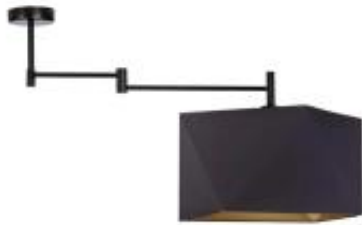

Link do produktu: <https://lumina.sklep.pl/harbin-gold-lampa-sufitowa-e27-abazur-czarno-zloty-stelaz-bialy-czarny-chrom-stal-szczotkowana-stare-zloto-p-62430.html>

## Harbin gold lampa sufitowa E27 abażur czarno-złoty, stelaż (biały, czarny, chrom, stal szczotkowana, stare złoto)

Cena	<b>459,00 zł</b>
Dostępność	<b>Dostępny</b>
Czas wysyłki	<b>7-10 dni</b>
Numer katalogowy	<b>88901_czarno-złoty</b>
Kod producenta	<b>88901-gold</b>
Producent	<b>Lysne</b>

Materiał stelaża: elementy metalowe

Materiał abażura: holenderska tkanina tekstylna podklejona na folii PVC

Dostępne kolory stelaża: biały, czarny, chrom, stal szczotkowana, stare złoto

Kolor abażura: czarno / złoty

### Produkt posiada dodatkowe opcje:

**Kolor stelaża:** biały , czarny , chrom , stal szczotkowana , stare złoto