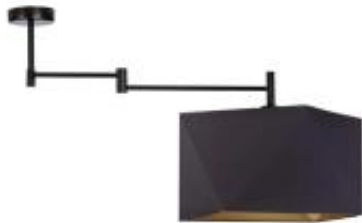

Link do produktu: <https://lumina.sklep.pl/harbin-gold-lampa-sufitowa-e27-abazur-czarno-zloty-stelaz-bialy-czarny-chrom-stal-szczotkowana-stare-zloto-p-62430.html>

Harbin gold lampa sufitowa E27 abażur czarno-złoty, stelaż (biały, czarny, chrom, stal szczotkowana, stare złoto)

Cena	459,00 zł
Dostępność	Dostępny
Czas wysyłki	7-10 dni
Numer katalogowy	88901_czarno-złoty
Kod producenta	88901-gold
Producent	Lysne

Opis produktu

Wysokość: 400 mm

Szerokość: 910 mm

Wymiary abażura:

Wysokość: 240 mm

Szerokość: 300 mm

Głębokość: 300 mm

Przekątna: 450 mm

Materiał stelaża: elementy metalowe

Materiał abażura: holenderska tkanina tekstylna podklejona na folii PVC

Dostępne kolory stelaża: biały, czarny, chrom, stal szczotkowana, stare złoto

Produkt posiada dodatkowe opcje:

Kolor stelaża: biały , czarny , chrom , stal szczotkowana , stare złoto