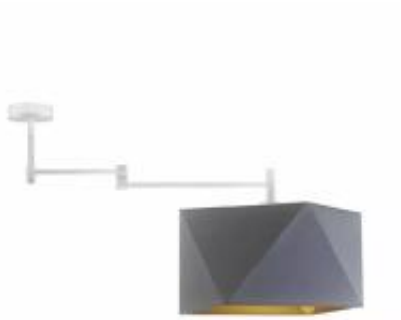

Link do produktu: <https://lumina.sklep.pl/harbin-gold-lampa-sufitowa-e27-abazur-szaro-zloty-stelaz-bialy-czarny-chrom-stal-szczotkowana-stare-zloto-p-62432.html>

Harbin gold lampa sufitowa E27 abazur szaro-złoty, stelaż (biały, czarny, chrom, stal szczotkowana, stare złoto)

Cena	459,00 zł
Dostępność	Dostępny
Czas wysyłki	7-10 dni
Numer katalogowy	88901_szaro-złoty
Kod producenta	88901-gold
Producent	Lysne

Opis produktu

Wysokość: 400 mm

Szerokość: 910 mm

Wymiary abażura:

Wysokość: 240 mm

Szerokość: 300 mm

Głębokość: 300 mm

Przekątna: 450 mm

Materiał stelaża: elementy metalowe

Materiał abażura: holenderska tkanina tekstylna podklejona na folii PVC

Dostępne kolory stelaża: biały, czarny, chrom, stal szczotkowana, stare złoto

Produkt posiada dodatkowe opcje:

Kolor stelaża: biały , czarny , chrom , stal szczotkowana , stare złoto