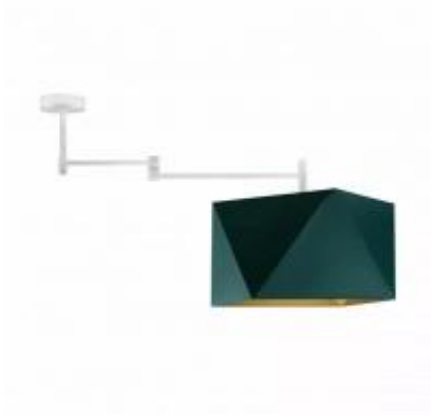

Link do produktu: <https://lumina.sklep.pl/harbin-gold-lampa-sufitowa-e27-abazur-zielono-zloty-stelaz-bialy-czarny-chrom-stal-szczotkowana-stare-zloto-p-62431.html>

## Harbin gold lampa sufitowa E27 abażur zielono-złoty, stelaż (biały, czarny, chrom, stal szczotkowana, stare złoto)

Cena	<b>459,00 zł</b>
Dostępność	<b>Dostępny</b>
Czas wysyłki	<b>7-10 dni</b>
Numer katalogowy	<b>88901_zielono-zloty</b>
Kod producenta	<b>88901-gold</b>
Producent	<b>Lysne</b>

### Opis produktu

Wysokość: 400 mm

Szerokość: 910 mm

Wymiary abażura:

Wysokość: 240 mm

Szerokość: 300 mm

Głębokość: 300 mm

Przekątna: 450 mm

Materiał stelaża: elementy metalowe

Materiał abażura: holenderska tkanina tekstylna podklejona na folii PVC

Dostępne kolory stelaża: biały, czarny, chrom, stal szczotkowana, stare złoto

Kolor abażura: zielono / złoty