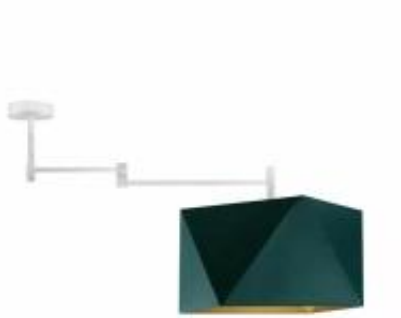

Link do produktu: <https://lumina.sklep.pl/harbin-gold-lampa-sufitowa-e27-abazur-zielono-zloty-stelaz-bialy-czarny-chrom-stal-szczotkowana-stare-zloto-p-62431.html>

## Harbin gold lampa sufitowa E27 abażur zielono-złoty, stelaż (biały, czarny, chrom, stal szczotkowana, stare złoto)

Cena	<b>459,00 zł</b>
Dostępność	<b>Dostępny</b>
Czas wysyłki	<b>7-10 dni</b>
Numer katalogowy	<b>88901_zielono-zloty</b>
Kod producenta	<b>88901-gold</b>
Producent	<b>Lysne</b>

### Opis produktu

Wysokość: 400 mm

Szerokość: 910 mm

Wymiary abażura:

Wysokość: 240 mm

Szerokość: 300 mm

Głębokość: 300 mm

Przekątna: 450 mm

Materiał stelaża: elementy metalowe

Materiał abażura: holenderska tkanina tekstylna podklejona na folii PVC

Dostępne kolory stelaża: biały, czarny, chrom, stal szczotkowana, stare złoto

Kolor abażura: zielono / złoty