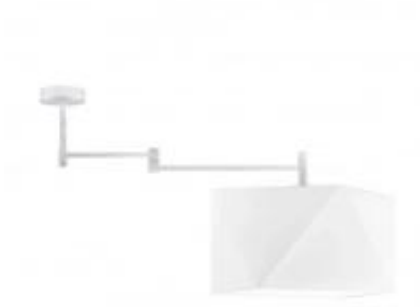

Link do produktu: <https://lumina.sklep.pl/harbin-lampa-sufitowa-e27-abazur-bialy-stelaz-bialy-czarny-chrom-stal-szczotkowana-stare-zloto-p-62413.html>

Harbin lampa sufitowa E27 abażur biały, stelaż (biały, czarny, chrom, stal szczotkowana, stare złoto)

Cena	409,00 zł
Dostępność	Dostępny
Czas wysyłki	7-10 dni
Numer katalogowy	88901_biały
Kod producenta	88901
Producent	Lysne

Opis produktu

Wysokość: 400 mm

Szerokość: 910 mm

Wymiary abażura:

Wysokość: 240 mm

Szerokość: 300 mm

Głębokość: 300 mm

Przekątna: 450 mm

Materiał stelaża: elementy metalowe

Materiał abażura: holenderska tkanina tekstylna podklejona na folii PVC

Dostępne kolory stelaża: biały, czarny, chrom, stal szczotkowana, stare złoto

Kolor abażura: biały

Zasilanie: 230 V

Źródło światła: 1 x 60 W E27 (żarówka tradycyjna, halogenowa lub źródło LED)

Stopień IP: 20

Klasa ochrony: I

Oprawa nie zawiera źródła światła

Dostępne kolory abażura: biały, ecru, jasny szary (gołębi), miętowy, musztardowy, jasny różowy, beżowy, szary (stalowy), czerwony, niebieski, zieleń butelkowa, granatowy, grafitowy, brązowy, czarny, czarny ze złotym wnętrzem oraz szary melanz (tzw. beton)