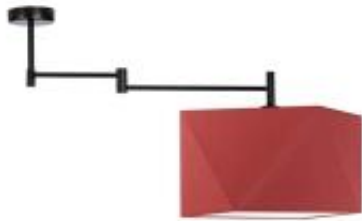

Link do produktu: <https://lumina.sklep.pl/harbin-lampa-sufitowa-e27-abazur-czerwony-stelaz-bialy-czarny-chrom-stal-szczotkowana-stare-zloto-p-62416.html>

Harbin lampa sufitowa E27 abażur czerwony, stelaż (biały, czarny, chrom, stal szczotkowana, stare złoto)

Cena	409,00 zł
Dostępność	Dostępny
Czas wysyłki	7-10 dni
Numer katalogowy	88901_czerwony
Kod producenta	88901
Producent	Lysne

Opis produktu

Wysokość: 400 mm

Szerokość: 910 mm

Wymiary abażura:

Wysokość: 240 mm

Szerokość: 300 mm

Głębokość: 300 mm

Przekątna: 450 mm

Materiał stelaża: elementy metalowe

Materiał abażura: holenderska tkanina tekstylna podklejona na folii PVC

Dostępne kolory stelaża: biały, czarny, chrom, stal szczotkowana, stare złoto

Kolor abażura: czerwony

Zasilanie: 230 V

Źródło światła: 1 x 60 W E27 (żarówka tradycyjna, halogenowa lub źródło LED)

Stopień IP: 20

Klasa ochrony: I

Oprawa nie zawiera źródła światła

Dostępne kolory abażura: biały, ecru, jasny szary (gołębi), miętowy, musztardowy, jasny różowy, beżowy, szary (stalowy), czerwony, niebieski, zieleń butelkowa, granatowy, grafitowy, brązowy, czarny, czarny ze złotym wnętrzem oraz szary melanz (tzw. beton)