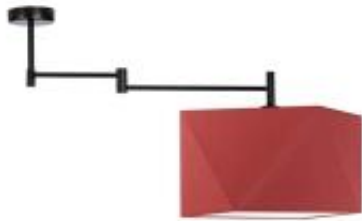

Link do produktu: <https://lumina.sklep.pl/harbin-lampa-sufitowa-e27-abazur-czerwony-stelaz-bialy-czarny-chrom-stal-szczotkowana-stare-zloto-p-62416.html>

Harbin lampa sufitowa E27 abazur czerwony, stelaż (biały, czarny, chrom, stal szczotkowana, stare złoto)

Cena	409,00 zł
Dostępność	Dostępny
Czas wysyłki	7-10 dni
Numer katalogowy	88901_czerwony
Kod producenta	88901
Producent	Lysne

Opis produktu

Wysokość: 400 mm

Szerokość: 910 mm

Wymiary abażura:

Wysokość: 240 mm

Szerokość: 300 mm

Głębokość: 300 mm

Przekątna: 450 mm

Materiał stelaża: elementy metalowe

Materiał abażura: holenderska tkanina tekstylna podklejona na folii PVC

Dostępne kolory stelaża: biały, czarny, chrom, stal szczotkowana, stare złoto

Kolor abażura: czerwony

Zasilanie: 230 V

Źródło światła: 1 x 60 W E27 (żarówka tradycyjna, halogenowa lub źródło LED)

Stopień IP: 20

Klasa ochrony: I

Oprawa nie zawiera źródła światła

Dostępne kolory abażura: biały, ecru, jasny szary (gołębi), miętowy, musztardowy, jasny różowy, beżowy, szary (stalowy), czerwony, niebieski, zieleń butelkowa, granatowy, grafitowy, brązowy, czarny, czarny ze złotym wnętrzem oraz szary melanz (tzw. beton)