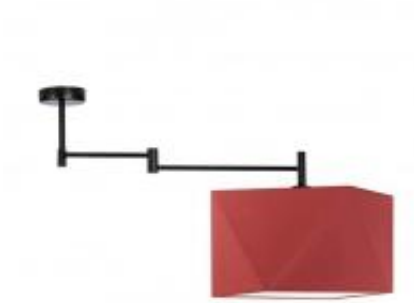

Link do produktu: <https://lumina.sklep.pl/harbin-lampa-sufitowa-e27-abazur-czerwony-stelaz-bialy-czarny-chrom-stal-szczotkowana-stare-zloto-p-62416.html>

Harbin lampa sufitowa E27 abażur czerwony, stelaż (biały, czarny, chrom, stal szczotkowana, stare złoto)

Cena	409,00 zł
Dostępność	Dostępny
Czas wysyłki	7-10 dni
Numer katalogowy	88901_czerwony
Kod producenta	88901
Producent	Lysne

Opis produktu

Wysokość: 400 mm

Szerokość: 910 mm

Wymiary abażura:

Wysokość: 240 mm

Szerokość: 300 mm

Głębokość: 300 mm

Przekątna: 450 mm

Materiał stelaża: elementy metalowe

Materiał abażura: holenderska tkanina tekstylna podklejona na folii PVC

Dostępne kolory stelaża: biały, czarny, chrom, stal szczotkowana, stare złoto

Kolor abażura: czerwony

Zasilanie: 230 V

Źródło światła: 1 x 60 W E27 (żarówka tradycyjna, halogenowa lub źródło LED)

Stopień IP: 20

Klasa ochrony: I

Oprawa nie zawiera źródła światła

Dostępne kolory abażura: biały, ecru, jasny szary (gołębi), miętowy, musztardowy, jasny różowy, beżowy, szary (stalowy), czerwony, niebieski, zieleń butelkowa, granatowy, grafitowy, brązowy, czarny, czarny ze złotym wnętrzem oraz szary melanz (tzw. beton)