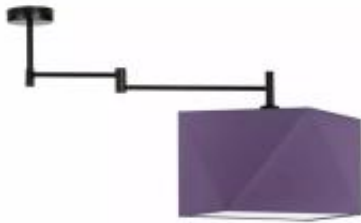

Link do produktu: <https://lumina.sklep.pl/harbin-lampa-sufitowa-e27-abazur-fioletowy-stelaz-bialy-czarny-chrom-stal-szczotkowana-stare-zloto-p-62418.html>

## Harbin lampa sufitowa E27 abażur fioletowy, stelaż (biały, czarny, chrom, stal szczotkowana, stare złoto)

Cena	<b>409,00 zł</b>
Dostępność	<b>Dostępny</b>
Czas wysyłki	<b>7-10 dni</b>
Numer katalogowy	<b>88901_fioletowy</b>
Kod producenta	<b>88901</b>
Producent	<b>Lysne</b>

### Opis produktu

Wysokość: 400 mm

Szerokość: 910 mm

Wymiary abażura:

Wysokość: 240 mm

Szerokość: 300 mm

Głębokość: 300 mm

Przekątna: 450 mm

Materiał stelaża: elementy metalowe

Materiał abażura: holenderska tkanina tekstylna podklejona na folii PVC

Dostępne kolory stelaża: biały, czarny, chrom, stal szczotkowana, stare złoto

Kolor abażura: fioletowy