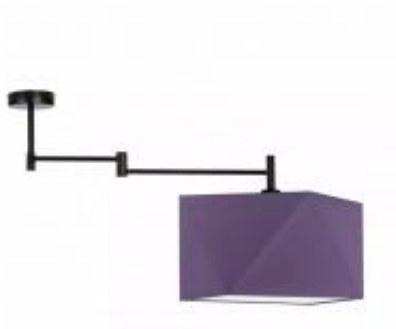

Link do produktu: <https://lumina.sklep.pl/harbin-lampa-sufitowa-e27-abazur-fioletowy-stelaz-bialy-czarny-chrom-stal-szczotkowana-stare-zloto-p-62418.html>

Harbin lampa sufitowa E27 abażur fioletowy, stelaż (biały, czarny, chrom, stal szczotkowana, stare złoto)

Cena	409,00 zł
Dostępność	Dostępny
Czas wysyłki	7-10 dni
Numer katalogowy	88901_fioletowy
Kod producenta	88901
Producent	Lysne

Opis produktu

Wysokość: 400 mm

Szerokość: 910 mm

Wymiary abażura:

Wysokość: 240 mm

Szerokość: 300 mm

Głębokość: 300 mm

Przekątna: 450 mm

Materiał stelaża: elementy metalowe

Materiał abażura: holenderska tkanina tekstylna podklejona na folii PVC

Dostępne kolory stelaża: biały, czarny, chrom, stal szczotkowana, stare złoto

Kolor abażura: fioletowy

Zasilanie: 230 V

Źródło światła: 1 x 60 W E27 (żarówka tradycyjna, halogenowa lub źródło LED)

Stopień IP: 20

Klasa ochrony: I

Oprawa nie zawiera źródła światła

Dostępne kolory abażura: biały, ecru, jasny szary (gołębi), miętowy, musztardowy, jasny różowy, beżowy, szary (stalowy), czerwony, niebieski, zieleń butelkowa, granatowy, grafitowy, brązowy, czarny, czarny ze złotym wnętrzem oraz szary melanz (tzw. beton)