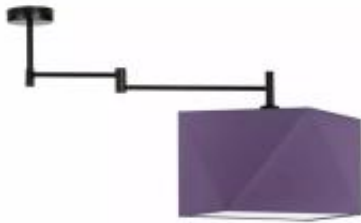

Link do produktu: <https://lumina.sklep.pl/harbin-lampa-sufitowa-e27-abazur-fioletowy-stelaz-bialy-czarny-chrom-stal-szczotkowana-stare-zloto-p-62418.html>

Harbin lampa sufitowa E27 abażur fioletowy, stelaż (biały, czarny, chrom, stal szczotkowana, stare złoto)

Cena	409,00 zł
Dostępność	Dostępny
Czas wysyłki	7-10 dni
Numer katalogowy	88901_fioletowy
Kod producenta	88901
Producent	Lysne

Opis produktu

Wysokość: 400 mm

Szerokość: 910 mm

Wymiary abażura:

Wysokość: 240 mm

Szerokość: 300 mm

Głębokość: 300 mm

Przekątna: 450 mm

Materiał stelaża: elementy metalowe

Materiał abażura: holenderska tkanina tekstylna podklejona na folii PVC

Dostępne kolory stelaża: biały, czarny, chrom, stal szczotkowana, stare złoto

Kolor abażura: fioletowy

Zasilanie: 230 V

Źródło światła: 1 x 60 W E27 (żarówka tradycyjna, halogenowa lub źródło LED)

Stopień IP: 20

Klasa ochrony: I

Oprawa nie zawiera źródła światła

Dostępne kolory abażura: biały, ecru, jasny szary (gołębi), miętowy, musztardowy, jasny różowy, beżowy, szary (stalowy), czerwony, niebieski, zieleń butelkowa, granatowy, grafitowy, brązowy, czarny, czarny ze złotym wnętrzem oraz szary melanż (tzw. beton)