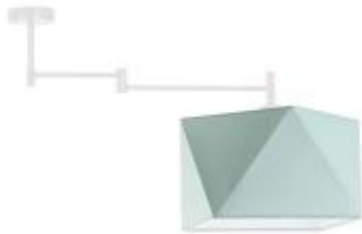

Link do produktu: <https://lumina.sklep.pl/harbin-lampa-sufitowa-e27-abazur-mietowy-stelaz-bialy-czarny-chrom-stal-szczotkowana-stare-zloto-p-62421.html>

Harbin lampa sufitowa E27 abazur miętowy, stelaż (biały, czarny, chrom, stal szczotkowana, stare złoto)

Cena	409,00 zł
Dostępność	Dostępny
Czas wysyłki	7-10 dni
Numer katalogowy	88901_miętowy
Kod producenta	88901
Producent	Lysne

Opis produktu

Wysokość: 400 mm

Szerokość: 910 mm

Wymiary abażura:

Wysokość: 240 mm

Szerokość: 300 mm

Głębokość: 300 mm

Przekątna: 450 mm

Materiał stelaża: elementy metalowe

Materiał abażura: holenderska tkanina tekstylna podklejona na folii PVC

Dostępne kolory stelaża: biały, czarny, chrom, stal szczotkowana, stare złoto

Kolor abażura: miętowy

Zasilanie: 230 V

Źródło światła: 1 x 60 W E27 (żarówka tradycyjna, halogenowa lub źródło LED)

Stopień IP: 20

Klasa ochrony: I

Oprawa nie zawiera źródła światła

Dostępne kolory abażura: biały, ecru, jasny szary (gołębi), miętowy, musztardowy, jasny różowy, beżowy, szary (stalowy), czerwony, niebieski, zieleń butelkowa, granatowy, grafitowy, brązowy, czarny, czarny ze złotym wnętrzem oraz szary melanz (tzw. beton)