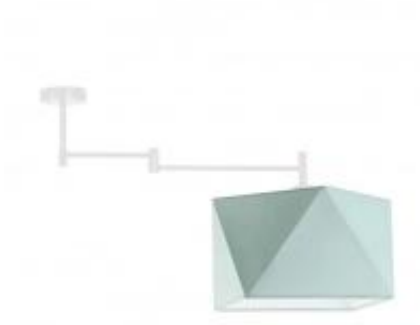

Link do produktu: <https://lumina.sklep.pl/harbin-lampa-sufitowa-e27-abazur-mietowy-stelaz-bialy-czarny-chrom-stal-szczotkowana-stare-zloto-p-62421.html>

Harbin lampa sufitowa E27 abażur miętowy, stelaż (biały, czarny, chrom, stal szczotkowana, stare złoto)

Cena	409,00 zł
Dostępność	Dostępny
Czas wysyłki	7-10 dni
Numer katalogowy	88901_miętowy
Kod producenta	88901
Producent	Lysne

Opis produktu

Wysokość: 400 mm

Szerokość: 910 mm

Wymiary abażura:

Wysokość: 240 mm

Szerokość: 300 mm

Głębokość: 300 mm

Przekątna: 450 mm

Materiał stelaża: elementy metalowe

Materiał abażura: holenderska tkanina tekstylna podklejona na folii PVC

Dostępne kolory stelaża: biały, czarny, chrom, stal szczotkowana, stare złoto

Kolor abażura: miętowy

Zasilanie: 230 V

Źródło światła: 1 x 60 W E27 (żarówka tradycyjna, halogenowa lub źródło LED)

Stopień IP: 20

Klasa ochrony: I

Oprawa nie zawiera źródła światła

Dostępne kolory abażura: biały, ecru, jasny szary (gołębi), miętowy, musztardowy, jasny różowy, beżowy, szary (stalowy), czerwony, niebieski, zieleń butelkowa, granatowy, grafitowy, brązowy, czarny, czarny ze złotym wnętrzem oraz szary melanz (tzw. beton)