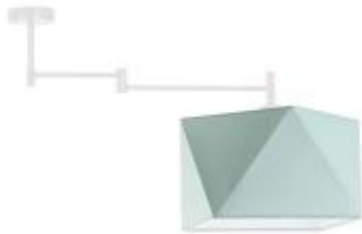

Link do produktu: <https://lumina.sklep.pl/harbin-lampa-sufitowa-e27-abazur-mietowy-stelaz-bialy-czarny-chrom-stal-szczotkowana-stare-zloto-p-62421.html>

Harbin lampa sufitowa E27 abażur miętowy, stelaż (biały, czarny, chrom, stal szczotkowana, stare złoto)

Cena	409,00 zł
Dostępność	Dostępny
Czas wysyłki	7-10 dni
Numer katalogowy	88901_miętowy
Kod producenta	88901
Producent	Lysne

Opis produktu

Wysokość: 400 mm

Szerokość: 910 mm

Wymiary abażura:

Wysokość: 240 mm

Szerokość: 300 mm

Głębokość: 300 mm

Przekątna: 450 mm

Materiał stelaża: elementy metalowe

Materiał abażura: holenderska tkanina tekstylna podklejona na folii PVC

Dostępne kolory stelaża: biały, czarny, chrom, stal szczotkowana, stare złoto

Kolor abażura: miętowy

Zasilanie: 230 V

Źródło światła: 1 x 60 W E27 (żarówka tradycyjna, halogenowa lub źródło LED)

Stopień IP: 20

Klasa ochrony: I

Oprawa nie zawiera źródła światła

Dostępne kolory abażura: biały, ecru, jasny szary (gołębi), miętowy, musztardowy, jasny różowy, beżowy, szary (stalowy), czerwony, niebieski, zieleń butelkowa, granatowy, grafitowy, brązowy, czarny, czarny ze złotym wnętrzem oraz szary melanz (tzw. beton)