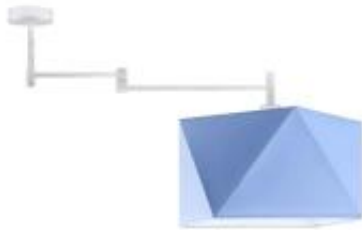

Link do produktu: <https://lumina.sklep.pl/harbin-lampa-sufitowa-e27-abazur-niebieski-stelaz-bialy-czarny-chrom-stal-szczotkowana-stare-zloto-p-62426.html>

Harbin lampa sufitowa E27 abażur niebieski, stelaż (biały, czarny, chrom, stal szczotkowana, stare złoto)

Cena	409,00 zł
Dostępność	Dostępny
Czas wysyłki	7-10 dni
Numer katalogowy	88901_niebieski
Kod producenta	88901
Producent	Lysne

Opis produktu

Wysokość: 400 mm

Szerokość: 910 mm

Wymiary abażura:

Wysokość: 240 mm

Szerokość: 300 mm

Głębokość: 300 mm

Przekątna: 450 mm

Materiał stelaża: elementy metalowe

Materiał abażura: holenderska tkanina tekstylna podklejona na folii PVC

Dostępne kolory stelaża: biały, czarny, chrom, stal szczotkowana, stare złoto

Kolor abażura: niebieski

Zasilanie: 230 V

Źródło światła: 1 x 60 W E27 (żarówka tradycyjna, halogenowa lub źródło LED)

Stopień IP: 20

Klasa ochrony: I

Oprawa nie zawiera źródła światła

Dostępne kolory abażura: biały, ecru, jasny szary (gołębi), miętowy, musztardowy, jasny różowy, beżowy, szary (stalowy), czerwony, niebieski, zieleń butelkowa, granatowy, grafitowy, brązowy, czarny, czarny ze złotym wnętrzem oraz szary melanz (tzw. beton)