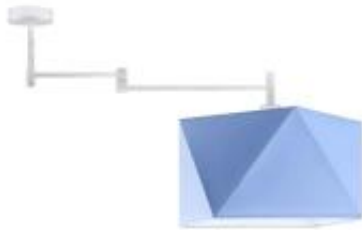

Link do produktu: <https://lumina.sklep.pl/harbin-lampa-sufitowa-e27-abazur-niebieski-stelaz-bialy-czarny-chrom-stal-szczotkowana-stare-zloto-p-62426.html>

Harbin lampa sufitowa E27 abażur niebieski, stelaż (biały, czarny, chrom, stal szczotkowana, stare złoto)

Cena	409,00 zł
Dostępność	Dostępny
Czas wysyłki	7-10 dni
Numer katalogowy	88901_niebieski
Kod producenta	88901
Producent	Lysne

Opis produktu

Wysokość: 400 mm

Szerokość: 910 mm

Wymiary abażura:

Wysokość: 240 mm

Szerokość: 300 mm

Głębokość: 300 mm

Przekątna: 450 mm

Materiał stelaża: elementy metalowe

Materiał abażura: holenderska tkanina tekstylna podklejona na folii PVC

Dostępne kolory stelaża: biały, czarny, chrom, stal szczotkowana, stare złoto

Kolor abażura: niebieski

Zasilanie: 230 V

Źródło światła: 1 x 60 W E27 (żarówka tradycyjna, halogenowa lub źródło LED)

Stopień IP: 20

Klasa ochrony: I

Oprawa nie zawiera źródła światła

Dostępne kolory abażura: biały, ecru, jasny szary (gołębi), miętowy, musztardowy, jasny różowy, beżowy, szary (stalowy), czerwony, niebieski, zieleń butelkowa, granatowy, grafitowy, brązowy, czarny, czarny ze złotym wnętrzem oraz szary melanż (tzw. beton)