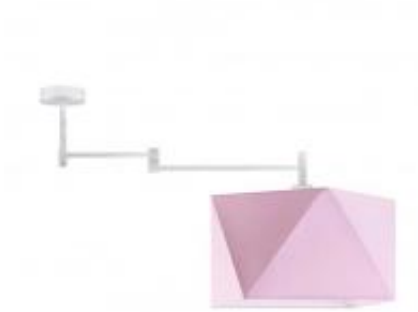

Link do produktu: <https://lumina.sklep.pl/harbin-lampa-sufitowa-e27-abazur-rozowy-stelaz-bialy-czarny-chrom-stal-szczotkowana-stare-zloto-p-62427.html>

Harbin lampa sufitowa E27 abażur różowy, stelaż (biały, czarny, chrom, stal szczotkowana, stare złoto)

Cena	409,00 zł
Dostępność	Dostępny
Czas wysyłki	7-10 dni
Numer katalogowy	88901_różowy
Kod producenta	88901
Producent	Lysne

Opis produktu

Wysokość: 400 mm

Szerokość: 910 mm

Wymiary abażura:

Wysokość: 240 mm

Szerokość: 300 mm

Głębokość: 300 mm

Przekątna: 450 mm

Materiał stelaża: elementy metalowe

Materiał abażura: holenderska tkanina tekstylna podklejona na folii PVC

Dostępne kolory stelaża: biały, czarny, chrom, stal szczotkowana, stare złoto

Kolor abażura: różowy

Zasilanie: 230 V

Źródło światła: 1 x 60 W E27 (żarówka tradycyjna, halogenowa lub źródło LED)

Stopień IP: 20

Klasa ochrony: I

Oprawa nie zawiera źródła światła

Dostępne kolory abażura: biały, ecru, jasny szary (gołębi), miętowy, musztardowy, jasny różowy, beżowy, szary (stalowy), czerwony, niebieski, zieleń butelkowa, granatowy, grafitowy, brązowy, czarny, czarny ze złotym wnętrzem oraz szary melanz (tzw. beton)