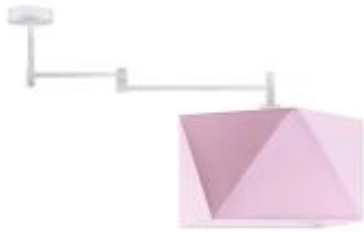

Link do produktu: <https://lumina.sklep.pl/harbin-lampa-sufitowa-e27-abazur-rozowy-stelaz-bialy-czarny-chrom-stal-szczotkowana-stare-zloto-p-62427.html>

Harbin lampa sufitowa E27 abażur różowy, stelaż (biały, czarny, chrom, stal szczotkowana, stare złoto)

Cena	409,00 zł
Dostępność	Dostępny
Czas wysyłki	7-10 dni
Numer katalogowy	88901_różowy
Kod producenta	88901
Producent	Lysne

Opis produktu

Wysokość: 400 mm

Szerokość: 910 mm

Wymiary abażura:

Wysokość: 240 mm

Szerokość: 300 mm

Głębokość: 300 mm

Przekątna: 450 mm

Materiał stelaża: elementy metalowe

Materiał abażura: holenderska tkanina tekstylna podklejona na folii PVC

Dostępne kolory stelaża: biały, czarny, chrom, stal szczotkowana, stare złoto

Kolor abażura: różowy

Zasilanie: 230 V

Źródło światła: 1 x 60 W E27 (żarówka tradycyjna, halogenowa lub źródło LED)

Stopień IP: 20

Klasa ochrony: I

Oprawa nie zawiera źródła światła

Dostępne kolory abażura: biały, ecru, jasny szary (gołębi), miętowy, musztardowy, jasny różowy, beżowy, szary (stalowy), czerwony, niebieski, zieleń butelkowa, granatowy, grafitowy, brązowy, czarny, czarny ze złotym wnętrzem oraz szary melanz (tzw. beton)