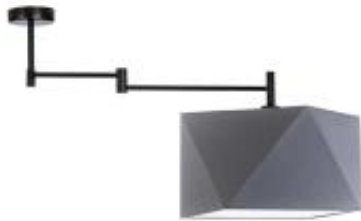

Link do produktu: <https://lumina.sklep.pl/harbin-lampa-sufitowa-e27-abazur-szary-stelaz-bialy-czarny-chrom-stal-szczotkowana-stare-zloto-p-62424.html>

## Harbin lampa sufitowa E27 abażur szary, stelaż (biały, czarny, chrom, stal szczotkowana, stare złoto)

Cena	<b>409,00 zł</b>
Dostępność	<b>Dostępny</b>
Czas wysyłki	<b>7-10 dni</b>
Numer katalogowy	<b>88901_szary</b>
Kod producenta	<b>88901</b>
Producent	<b>Lysne</b>

### Opis produktu

Wysokość: 400 mm

Szerokość: 910 mm

Wymiary abażura:

Wysokość: 240 mm

Szerokość: 300 mm

Głębokość: 300 mm

Przekątna: 450 mm

Materiał stelaża: elementy metalowe

Materiał abażura: holenderska tkanina tekstylna podklejona na folii PVC

Dostępne kolory stelaża: biały, czarny, chrom, stal szczotkowana, stare złoto

Kolor abażura: szary