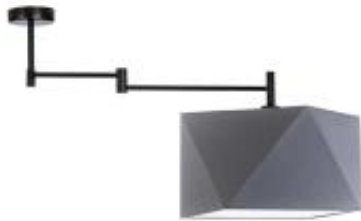

Link do produktu: <https://lumina.sklep.pl/harbin-lampa-sufitowa-e27-abazur-szary-stelaz-bialy-czarny-chrom-stal-szczotkowana-stare-zloto-p-62424.html>

Harbin lampa sufitowa E27 abażur szary, stelaż (biały, czarny, chrom, stal szczotkowana, stare złoto)

Cena	409,00 zł
Dostępność	Dostępny
Czas wysyłki	7-10 dni
Numer katalogowy	88901_szary
Kod producenta	88901
Producent	Lysne

Opis produktu

Wysokość: 400 mm

Szerokość: 910 mm

Wymiary abażura:

Wysokość: 240 mm

Szerokość: 300 mm

Głębokość: 300 mm

Przekątna: 450 mm

Materiał stelaża: elementy metalowe

Materiał abażura: holenderska tkanina tekstylna podklejona na folii PVC

Dostępne kolory stelaża: biały, czarny, chrom, stal szczotkowana, stare złoto

Kolor abażura: szary

Zasilanie: 230 V

Źródło światła: 1 x 60 W E27 (żarówka tradycyjna, halogenowa lub źródło LED)

Stopień IP: 20

Klasa ochrony: I

Oprawa nie zawiera źródła światła

Dostępne kolory abażura: biały, ecru, jasny szary (gołębi), miętowy, musztardowy, jasny różowy, beżowy, szary (stalowy), czerwony, niebieski, zieleń butelkowa, granatowy, grafitowy, brązowy, czarny, czarny ze złotym wnętrzem oraz szary melanz (tzw. beton)