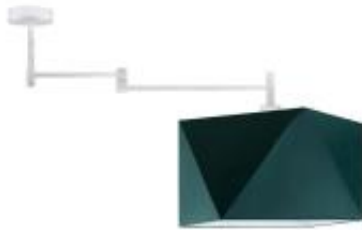

Link do produktu: <https://lumina.sklep.pl/harbin-lampa-sufitowa-e27-abazur-zielony-stelaz-bialy-czarny-chrom-stal-szczotkowana-stare-zloto-p-62428.html>

Harbin lampa sufitowa E27 abażur zielony, stelaż (biały, czarny, chrom, stal szczotkowana, stare złoto)

Cena	409,00 zł
Dostępność	Dostępny
Czas wysyłki	7-10 dni
Numer katalogowy	88901_zielony
Kod producenta	88901
Producent	Lysne

Opis produktu

Wysokość: 400 mm

Szerokość: 910 mm

Wymiary abażura:

Wysokość: 240 mm

Szerokość: 300 mm

Głębokość: 300 mm

Przekątna: 450 mm

Materiał stelaża: elementy metalowe

Materiał abażura: holenderska tkanina tekstylna podklejona na folii PVC

Dostępne kolory stelaża: biały, czarny, chrom, stal szczotkowana, stare złoto

Kolor abażura: zielony

Zasilanie: 230 V

Źródło światła: 1 x 60 W E27 (żarówka tradycyjna, halogenowa lub źródło LED)

Stopień IP: 20

Klasa ochrony: I

Oprawa nie zawiera źródła światła

Dostępne kolory abażura: biały, ecru, jasny szary (gołębi), miętowy, musztardowy, jasny różowy, beżowy, szary (stalowy), czerwony, niebieski, zieleń butelkowa, granatowy, grafitowy, brązowy, czarny, czarny ze złotym wnętrzem oraz szary melanz (tzw. beton)