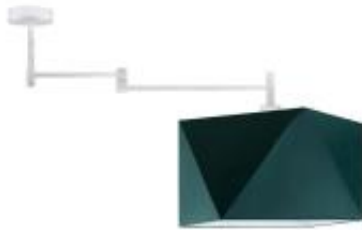

Link do produktu: <https://lumina.sklep.pl/harbin-lampa-sufitowa-e27-abazur-zielony-stelaz-bialy-czarny-chrom-stal-szczotkowana-stare-zloto-p-62428.html>

## Harbin lampa sufitowa E27 abażur zielony, stelaż (biały, czarny, chrom, stal szczotkowana, stare złoto)

Cena	<b>409,00 zł</b>
Dostępność	<b>Dostępny</b>
Czas wysyłki	<b>7-10 dni</b>
Numer katalogowy	<b>88901_zielony</b>
Kod producenta	<b>88901</b>
Producent	<b>Lysne</b>

### Opis produktu

Wysokość: 400 mm

Szerokość: 910 mm

Wymiary abażura:

Wysokość: 240 mm

Szerokość: 300 mm

Głębokość: 300 mm

Przekątna: 450 mm

Materiał stelaża: elementy metalowe

Materiał abażura: holenderska tkanina tekstylna podklejona na folii PVC

Dostępne kolory stelaża: biały, czarny, chrom, stal szczotkowana, stare złoto

Kolor abażura: zielony