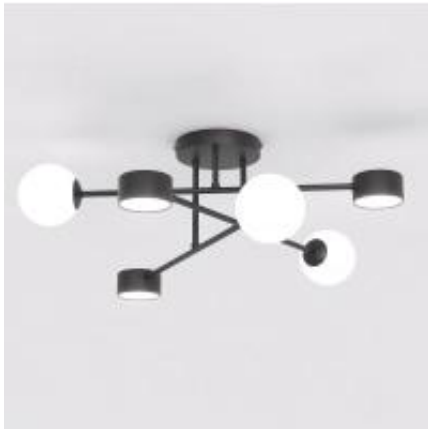

Dane aktualne na dzień: 27-06-2026 08:23

Link do produktu: <https://lumina.sklep.pl/holon-6-black-lampa-sufitowa-3xg9-3gx53-15586-czarna-p-97540.html>

Holon 6 Black lampa sufitowa 3xG9 3xGX53 1558/6 czarna

Cena	589,00 zł
Dostępność	Dostępny
Czas wysyłki	3-7 dni
Numer katalogowy	1558/6
Kod producenta	1558/6
Kod EAN	5907106013741
Producent	Emibig Lighting

Opis produktu

Wymiary:

Szerokość: 640 mm

Głębokość: 640 mm

Wysokość: 230 mm

Średnica klosza: 100 mm

Materiał: Stal lakierowana proszkowo, szkło

Kolor wykończenia: czarny, biały

Zasilanie: 230 V

Źródło światła: 3 x 8 W G9, 3 x 12 W GX53

Stopień IP: 20

Klasa ochrony: I