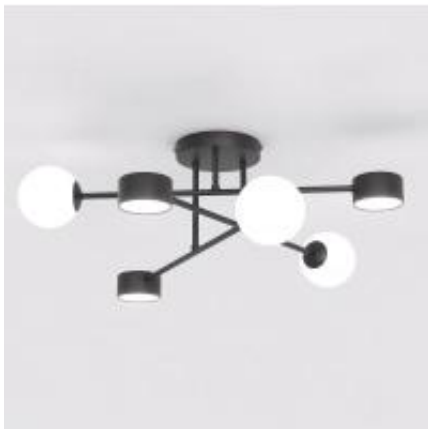

Dane aktualne na dzień: 27-06-2026 09:24

Link do produktu: <https://lumina.sklep.pl/holon-6-black-lampa-sufitowa-3xg9-3gx53-15586-czarna-p-97540.html>

Holon 6 Black lampa sufitowa 3xG9 3xGX53 1558/6 czarna

Cena	589,00 zł
Dostępność	Dostępny
Czas wysyłki	3-7 dni
Numer katalogowy	1558/6
Kod producenta	1558/6
Kod EAN	5907106013741
Producent	Emibig Lighting

Opis produktu

Wymiary:

Szerokość: 640 mm

Głębokość: 640 mm

Wysokość: 230 mm

Średnica klosza: 100 mm

Materiał: Stal lakierowana proszkowo, szkło

Kolor wykończenia: czarny, biały

Zasilanie: 230 V

Źródło światła: 3 x 8 W G9, 3 x 12 W GX53

Stopień IP: 20

Klasa ochrony: I