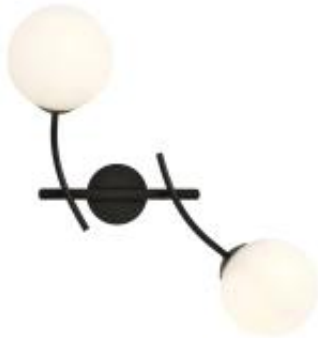

Dane aktualne na dzień: 17-05-2026 14:40

Link do produktu: <https://lumina.sklep.pl/hunter-k2-kinkiet-2xe14-czarny-klosze-opal-1102k2-p-77792.html>

Hunter K2 kinkiet 2xE14 czarny, klosze opal 1102/K2

Cena	289,00 zł
Dostępność	Dostępny
Czas wysyłki	3-7 dni
Numer katalogowy	1102/K2_EMIBIG
Kod producenta	1102/K2
Kod EAN	5907106001519
Producent	Emibig Lighting

Opis produktu

Szerokość: 380 mm
Wysokość: 350 mm
Średnica klosza: 140 mm
Materiał: stal lakierowana, szkło
Kolor Wykończenia: czarny, klosze mleczne (opal)
Zasilanie: 230 V
Źródło światła: 2 x 40 W E14 (źródła LED)
Stopień IP: 20
Klasa ochrony: I
Oprawa nie zawiera źródeł światła