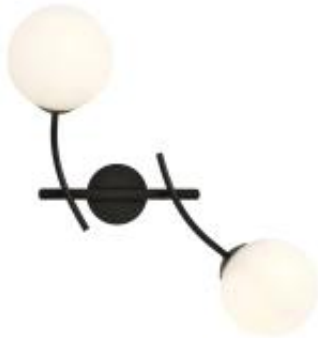

Link do produktu: <https://lumina.sklep.pl/hunter-k2-kinkiet-2xe14-czarny-klosze-opal-1102k2-p-77792.html>

Hunter K2 kinkiet 2xE14 czarny, klosze opal 1102/K2

Cena	289,00 zł
Dostępność	Dostępny
Czas wysyłki	3-7 dni
Numer katalogowy	1102/K2_EMIBIG
Kod producenta	1102/K2
Kod EAN	5907106001519
Producent	Emibig Lighting

Opis produktu

Szerokość: 380 mm
Wysokość: 350 mm
Średnica klosza: 140 mm
Materiał: stal lakierowana, szkło
Kolor Wykończenia: czarny, klosze mleczne (opal)
Zasilanie: 230 V
Źródło światła: 2 x 40 W E14 (źródła LED)
Stopień IP: 20
Klasa ochrony: I
Oprawa nie zawiera źródeł światła