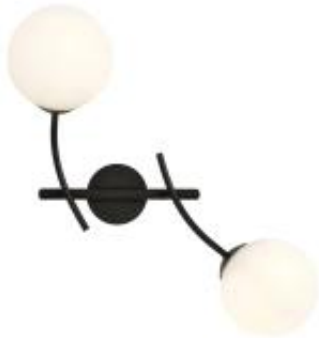

Link do produktu: <https://lumina.sklep.pl/hunter-k2-kinkiet-2xe14-czarny-klosze-opal-1102k2-p-77792.html>

## Hunter K2 kinkiet 2xE14 czarny, klosze opal 1102/K2

Cena	<b>289,00 zł</b>
Dostępność	<b>Dostępny</b>
Czas wysyłki	<b>3-7 dni</b>
Numer katalogowy	<b>1102/K2_EMIBIG</b>
Kod producenta	<b>1102/K2</b>
Kod EAN	<b>5907106001519</b>
Producent	<b>Emibig Lighting</b>

### Opis produktu

Szerokość: 380 mm  
Wysokość: 350 mm  
Średnica klosza: 140 mm  
Materiał: stal lakierowana, szkło  
Kolor Wykończenia: czarny, klosze mleczne (opal)  
Zasilanie: 230 V  
Źródło światła: 2 x 40 W E14 (źródła LED)  
Stopień IP: 20  
Klasa ochrony: I  
Oprawa nie zawiera źródeł światła