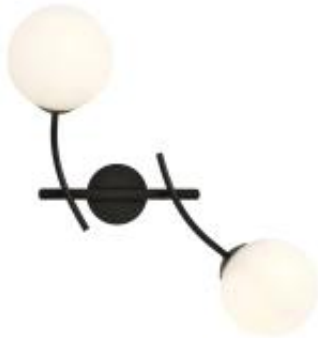

Dane aktualne na dzień: 01-07-2026 18:20

Link do produktu: <https://lumina.sklep.pl/hunter-k2-kinkiet-2xe14-czarny-klosze-opal-1102k2-p-77792.html>

Hunter K2 kinkiet 2xE14 czarny, klosze opal 1102/K2

Cena	289,00 zł
Dostępność	Dostępny
Czas wysyłki	3-7 dni
Numer katalogowy	1102/K2_EMIBIG
Kod producenta	1102/K2
Kod EAN	5907106001519
Producent	Emibig Lighting

Opis produktu

Szerokość: 380 mm
Wysokość: 350 mm
Średnica klosza: 140 mm
Materiał: stal lakierowana, szkło
Kolor Wykończenia: czarny, klosze mleczne (opal)
Zasilanie: 230 V
Źródło światła: 2 x 40 W E14 (źródła LED)
Stopień IP: 20
Klasa ochrony: I
Oprawa nie zawiera źródeł światła