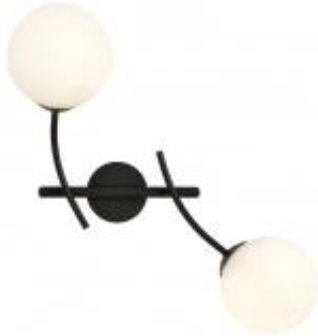

Dane aktualne na dzień: 05-04-2025 02:04

Link do produktu: <https://lumina.sklep.pl/hunter-k2-kinkiet-2xe14-czarny-klosze-opal-1102k2-p-77792.html>

Hunter K2 kinkiet 2xE14 czarny, klosze opal 1102/K2

Cena	289,00 zł
Dostępność	Dostępny
Czas wysyłki	3-7 dni
Numer katalogowy	1102/K2_EMIBIG
Kod producenta	1102/K2
Kod EAN	5907106001519
Producent	Emibig Lighting

Opis produktu

Szerokość: 380 mm
Wysokość: 350 mm
Średnica klosza: 140 mm
Materiał: stal lakierowana, szkło
Kolor Wykończenia: czarny, klosze mleczne (opal)
Zasilanie: 230 V
Źródło światła: 2 x 40 W E14 (źródła LED)
Stopień IP: 20
Klasa ochrony: I
Oprawa nie zawiera źródeł światła