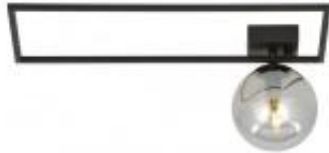

Link do produktu: <https://lumina.sklep.pl/imago-1a-lampa-sufitowa-e14-czarna-klosz-grafitowy-11311a-p-77797.html>

## Imago 1A lampa sufitowa E14 czarna, klosz grafitowy 1131/1A

Cena	<b>309,00 zł</b>
Dostępność	<b>Dostępny</b>
Czas wysyłki	<b>3-7 dni</b>
Numer katalogowy	<b>1131/1A_EMIBIG</b>
Kod producenta	<b>1131/1A</b>
Kod EAN	<b>5907106002790</b>
Producent	<b>Emibig Lighting</b>

### Opis produktu

Wymiary:  
Szerokość: 500 mm  
Wysokość: 210 mm  
Średnica klosza: 140 mm  
Materiał: metal, szkło  
Kolor wykończenia: czarny, szkło grafitowe  
Zasilanie: 230 V  
Źródło światła: 1 x 40 W E14 (źródło LED)  
Stopień IP: 20  
Klasa ochrony: I  
Oprawa nie zawiera źródła światła