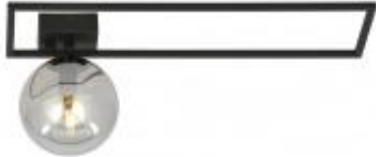

Dane aktualne na dzień: 04-04-2025 22:01

Link do produktu: <https://lumina.sklep.pl/imago-1b-lampa-sufitowa-e14-czarna-klosz-grafitowy-11311b-p-77800.html>

Imago 1B lampa sufitowa E14 czarna, klosz grafitowy 1131/1B

Cena	299,00 zł
Dostępność	Dostępny
Czas wysyłki	3-7 dni
Numer katalogowy	1131/1B_EMIBIG
Kod producenta	1131/1B
Kod EAN	5907106002806
Producent	Emibig Lighting

Opis produktu

Wymiary:
Szerokość: 500 mm
Wysokość: 210 mm
Średnica klosza: 120 mm
Materiał: metal, szkło
Kolor wykończenia: czarny, szkło grafitowe
Zasilanie: 230 V
Źródło światła: 1 x 40 W E14 (źródło LED)
Stopień IP: 20
Klasa ochrony: I
Oprawa nie zawiera źródła światła