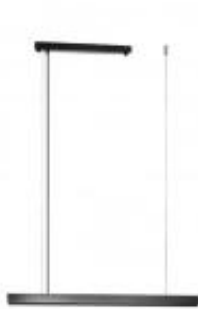

Link do produktu: <https://lumina.sklep.pl/isaseki-lampa-wiszaca-150cm-led-9w-1177lm-4000k-czarna-8662-p-88315.html>

Isaseki lampa wisząca 150cm LED 9W 1177lm 4000K czarna 8662

Cena	1 034,00 zł
Dostępność	Dostępny
Numer katalogowy	8662-SH
Kod producenta	8662
Kod EAN	5903689986625
Producent	Shilo

Opis produktu

Wymiary: 1500 x 30 x 900 mm
Materiał: aluminium, stal, tworzywo sztuczne, PCV
Kolor wykończenia: czarny
Zasilanie: 230 V
Źródło światła: 1 x 9 W LED (moduł LED w komplecie)
Strumień świetlny: 1177 lm
Temperatura barwowa światła: 4000 K
Barwa światła: neutralna biała
Stopień IP: 20
Klasa ochrony: I