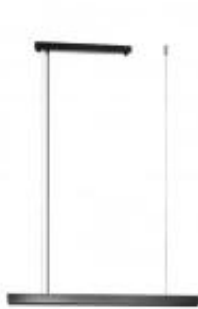

Link do produktu: <https://lumina.sklep.pl/isaseki-lampa-wiszaca-led-1x16w-1800lm-3000k-czarna-p-68042.html>

Isaseki lampa wisząca LED 1x16W 1800lm 3000K czarna

Cena	1 029,00 zł
Dostępność	Dostępny
Czas wysyłki	2-3 dni
Numer katalogowy	1946-CZ
Kod producenta	1946
Kod EAN	5903689919463
Producent	Shilo

Opis produktu

Wymiary: 1500 x 1000 mm
Materiał: aluminium, stal, tworzywo sztuczne (plexi)
Kolor wykończenia: czarny
Zasilanie: 230 V
Źródło światła: 1 x 16 W LED (wbudowane moduły LED)
Strumień świetlny: 1800 lm
Barwa światła: ciepła biała
Temperatura barwowa światła: 3000 K
Współczynnik oddawania barw (CRI): ≥ 90
Stopień IP: 20
Klasa ochrony: I