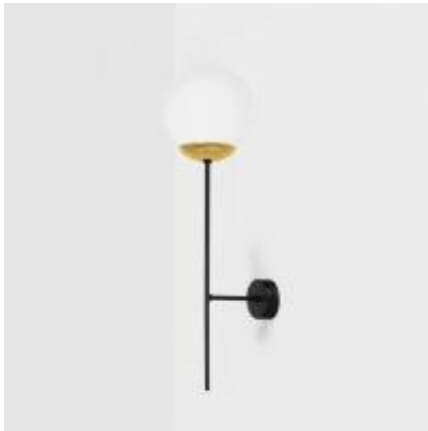

Dane aktualne na dzień: 04-04-2025 20:10

Link do produktu: <https://lumina.sklep.pl/isla-kinkiet-1xe14-czarny-patyna-matowy-k-4916-p-86675.html>

Isla kinkiet 1xE14 czarny, patyna, matowy K-4916

Cena	170,00 zł
Dostępność	Na zapytanie
Czas wysyłki	Na zapytanie
Numer katalogowy	K-4916
Kod producenta	K-4916
Kod EAN	5901425519168
Producent	Kaja

Opis produktu

Wysokość: 550 mm
szerokość: 140 mm
Głębokość: 200 mm
Materiał: metal, szkło
Kolor wykończenia: czarny, patyna, biały matowy
Zasilanie: 230 V
Źródło światła: 1 x 40 W E14
Stopień IP: 20
Klasa ochrony: I
Oprawa nie zawiera źródła światła w komplecie