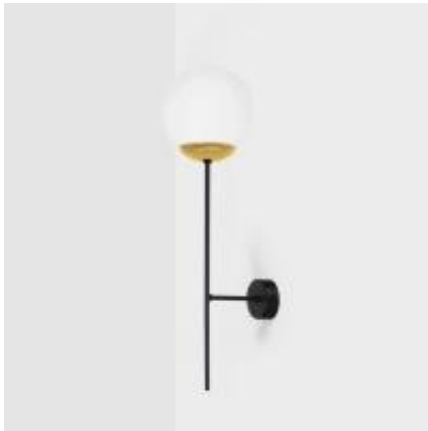

Dane aktualne na dzień: 16-05-2026 19:10

Link do produktu: <https://lumina.sklep.pl/isla-kinkiet-1xe14-czarny-patyna-matowy-k-4916-p-86675.html>

## Isla kinkiet 1xE14 czarny, patyna, matowy K-4916

Cena	<b>170,00 zł</b>
Dostępność	<b>Na zapytanie</b>
Czas wysyłki	<b>Na zapytanie</b>
Numer katalogowy	<b>K-4916</b>
Kod producenta	<b>K-4916</b>
Kod EAN	<b>5901425519168</b>
Producent	<b>Kaja</b>

### Opis produktu

Wysokość: 550 mm  
szerokość: 140 mm  
Głębokość: 200 mm  
Materiał: metal, szkło  
Kolor wykończenia: czarny, patyna, biały matowy  
Zasilanie: 230 V  
Źródło światła: 1 x 40 W E14  
Stopień IP: 20  
Klasa ochrony: I  
Oprawa nie zawiera źródła światła w komplecie