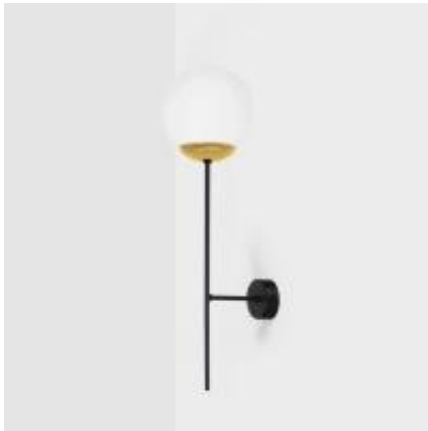

Link do produktu: <https://lumina.sklep.pl/isla-kinkiet-1xe14-czarny-patyna-matowy-k-4916-p-86675.html>

Isla kinkiet 1xE14 czarny, patyna, matowy K-4916

Cena	170,00 zł
Dostępność	Na zapytanie
Czas wysyłki	Na zapytanie
Numer katalogowy	K-4916
Kod producenta	K-4916
Kod EAN	5901425519168
Producent	Kaja

Opis produktu

Wysokość: 550 mm
szerokość: 140 mm
Głębokość: 200 mm
Materiał: metal, szkło
Kolor wykończenia: czarny, patyna, biały matowy
Zasilanie: 230 V
Źródło światła: 1 x 40 W E14
Stopień IP: 20
Klasa ochrony: I
Oprawa nie zawiera źródła światła w komplecie