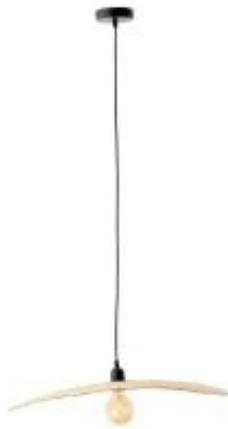

Dane aktualne na dzień: 30-06-2026 22:37

Link do produktu: <https://lumina.sklep.pl/jefter-lampa-wiszaca-1xE27-9942576-p-69766.html>

Jefter lampa wisząca 1xE27 99425/76

Cena	360,82 zł
Dostępność	Dostępny
Czas wysyłki	Na zapytanie
Numer katalogowy	99425/76-Brilliant
Kod producenta	99425/76
Kod EAN	4004353393334
Producent	Brilliant

Opis produktu

Wysokość: 1200 mm

Średnica: 600 mm

Materiał: bambus

Kolor wykończenia: czarny

Zasilanie : 230 V

Źródło światła: 1 x 52 W E27 (żarówka tradycyjna, halogenowa lub źródło LED)

Stopień IP: 20