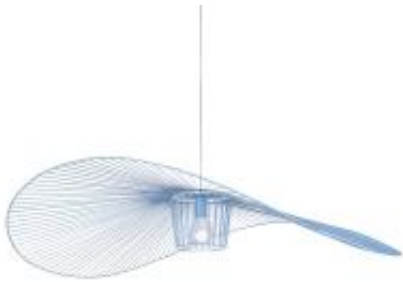

Link do produktu: <https://lumina.sklep.pl/kapelusz-lampa-wiszaca-1xe27-niebieska-kp-21-p-86637.html>

## Kapelusz lampa wisząca 1xE27 niebieska KP-21

Cena	<b>2 800,00 zł</b>
Dostępność	<b>Na zapytanie</b>
Czas wysyłki	<b>Na zapytanie</b>
Numer katalogowy	<b>KP-21 NIEBIESKI</b>
Kod producenta	<b>KP-21 NIEBIESKI</b>
Kod EAN	<b>5901425519038</b>
Producent	<b>Kaja</b>

### Opis produktu

Wysokość: 1000 mm  
szerokość: 1150 mm  
Materiał: metal  
Kolor wykończenia: niebieski  
Zasilanie: 230 V  
Źródło światła: 1 x 60 W E27  
Stopień IP: 20  
Klasa ochrony: I  
Oprawa nie zawiera źródła światła w komplecie