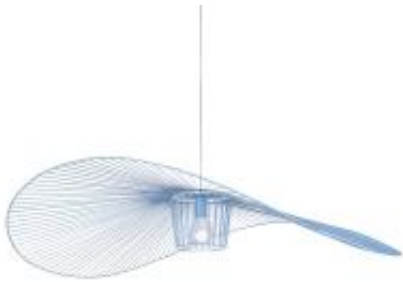

Dane aktualne na dzień: 30-06-2026 22:21

Link do produktu: <https://lumina.sklep.pl/kapelusz-lampa-wiszaca-1xe27-niebieska-kp-21-p-86637.html>

Kapelusz lampa wisząca 1xE27 niebieska KP-21

Cena	2 800,00 zł
Dostępność	Na zapytanie
Czas wysyłki	Na zapytanie
Numer katalogowy	KP-21 NIEBIESKI
Kod producenta	KP-21 NIEBIESKI
Kod EAN	5901425519038
Producent	Kaja

Opis produktu

Wysokość: 1000 mm
szerokość: 1150 mm
Materiał: metal
Kolor wykończenia: niebieski
Zasilanie: 230 V
Źródło światła: 1 x 60 W E27
Stopień IP: 20
Klasa ochrony: I
Oprawa nie zawiera źródła światła w komplecie