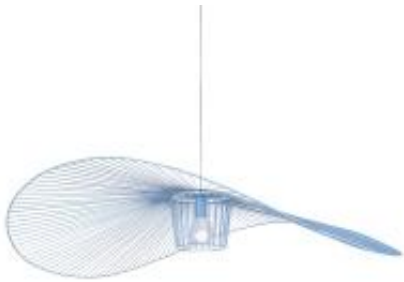

Dane aktualne na dzień: 30-06-2026 21:29

Link do produktu: <https://lumina.sklep.pl/kapelusz-lampa-wiszaca-1xe27-niebieska-kp-21-p-86637.html>

## Kapelusz lampa wisząca 1xE27 niebieska KP-21

Cena	<b>2 800,00 zł</b>
Dostępność	<b>Na zapytanie</b>
Czas wysyłki	<b>Na zapytanie</b>
Numer katalogowy	<b>KP-21 NIEBIESKI</b>
Kod producenta	<b>KP-21 NIEBIESKI</b>
Kod EAN	<b>5901425519038</b>
Producent	<b>Kaja</b>

### Opis produktu

Wysokość: 1000 mm  
szerokość: 1150 mm  
Materiał: metal  
Kolor wykończenia: niebieski  
Zasilanie: 230 V  
Źródło światła: 1 x 60 W E27  
Stopień IP: 20  
Klasa ochrony: I  
Oprawa nie zawiera źródła światła w komplecie