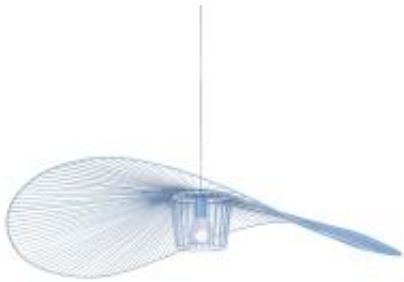

Dane aktualne na dzień: 10-04-2025 14:20

Link do produktu: <https://lumina.sklep.pl/kapelusz-lampa-wiszaca-1xe27-niebieska-kp-21-p-86637.html>

Kapelusz lampa wisząca 1xE27 niebieska KP-21

Cena	2 800,00 zł
Dostępność	Na zapytanie
Czas wysyłki	Na zapytanie
Numer katalogowy	KP-21 NIEBIESKI
Kod producenta	KP-21 NIEBIESKI
Kod EAN	5901425519038
Producent	Kaja

Opis produktu

Wysokość: 1000 mm
szerokość: 1150 mm
Materiał: metal
Kolor wykończenia: niebieski
Zasilanie: 230 V
Źródło światła: 1 x 60 W E27
Stopień IP: 20
Klasa ochrony: I
Oprawa nie zawiera źródła światła w komplecie