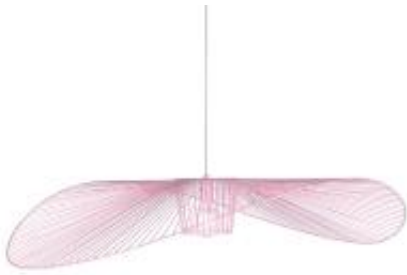

Dane aktualne na dzień: 01-07-2026 19:48

Link do produktu: <https://lumina.sklep.pl/kapelusz-lampa-wiszaca-1xe27-rozowa-kp-21-p-86636.html>

Kapelusz lampa wisząca 1xE27 różowa KP-21

| | |
|------------------|----------------------|
| Cena | 2 800,00 zł |
| Dostępność | Na zapytanie |
| Czas wysyłki | Na zapytanie |
| Numer katalogowy | KP-21 RÓŻOWY |
| Kod producenta | KP-21 RÓŻOWY |
| Kod EAN | 5901425519021 |
| Producent | Kaja |

Opis produktu

Wysokość: 1000 mm
szerokość: 1150 mm
Materiał: metal
Kolor wykończenia: różowy
Zasilanie: 230 V
Źródło światła: 1 x 60 W E27
Stopień IP: 20
Klasa ochrony: I
Oprawa nie zawiera źródła światła w komplecie