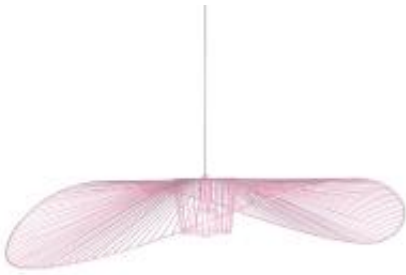

Dane aktualne na dzień: 17-05-2026 10:56

Link do produktu: <https://lumina.sklep.pl/kapelusz-lampa-wiszaca-1xe27-rozowa-kp-21-p-86636.html>

Kapelusz lampa wisząca 1xE27 różowa KP-21

Cena	2 800,00 zł
Dostępność	Na zapytanie
Czas wysyłki	Na zapytanie
Numer katalogowy	KP-21 RÓŻOWY
Kod producenta	KP-21 RÓŻOWY
Kod EAN	5901425519021
Producent	Kaja

Opis produktu

Wysokość: 1000 mm
szerokość: 1150 mm
Materiał: metal
Kolor wykończenia: różowy
Zasilanie: 230 V
Źródło światła: 1 x 60 W E27
Stopień IP: 20
Klasa ochrony: I
Oprawa nie zawiera źródła światła w komplecie