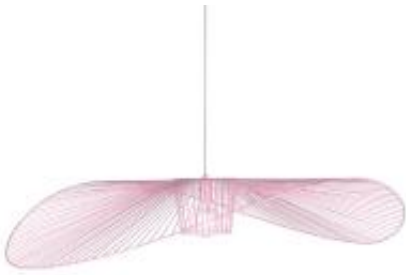

Dane aktualne na dzień: 05-04-2025 09:33

Link do produktu: <https://lumina.sklep.pl/kapelusz-lampa-wiszaca-1xe27-rozowa-kp-21-p-86636.html>

Kapelusz lampa wisząca 1xE27 różowa KP-21

Cena	2 800,00 zł
Dostępność	Na zapytanie
Czas wysyłki	Na zapytanie
Numer katalogowy	KP-21 RÓŻOWY
Kod producenta	KP-21 RÓŻOWY
Kod EAN	5901425519021
Producent	Kaja

Opis produktu

Wysokość: 1000 mm
szerokość: 1150 mm
Materiał: metal
Kolor wykończenia: różowy
Zasilanie: 230 V
Źródło światła: 1 x 60 W E27
Stopień IP: 20
Klasa ochrony: I
Oprawa nie zawiera źródła światła w komplecie