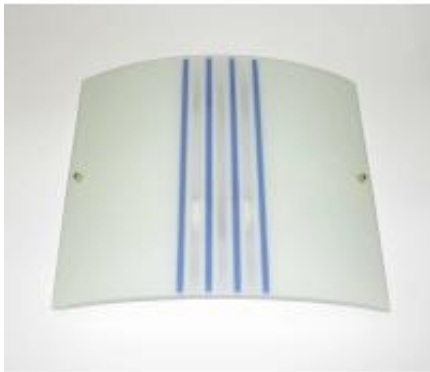

Dane aktualne na dzień: 17-05-2026 22:58

Link do produktu: <https://lumina.sklep.pl/kappa-kinkiet-2x9w-g23-p-81660.html>

### Opis produktu

Wymiary: 380 x 380 x 80 mm

Materiał: metal, szkło

Klosz: biały z niebieskimi paskami

Mocowania klosza: złote

Źródło światła: 2 x świetlówka 9 W G23 (w komplecie świetlówki 9 W/830)

Stopień IP: 20