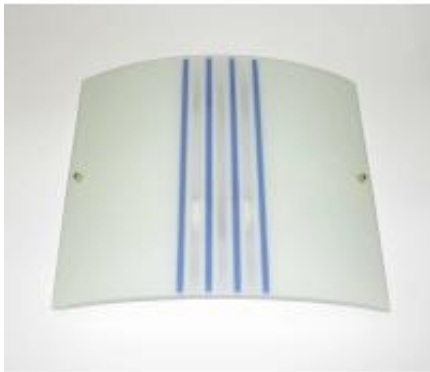

Dane aktualne na dzień: 02-07-2026 01:09

Link do produktu: <https://lumina.sklep.pl/kappa-kinkiet-2x9w-g23-p-81660.html>

### Opis produktu

Wymiary: 380 x 380 x 80 mm

Materiał: metal, szkło

Klosz: biały z niebieskimi paskami

Mocowania klosza: złote

Źródło światła: 2 x świetlówka 9 W G23 (w komplecie świetlówki 9 W/830)

Stopień IP: 20