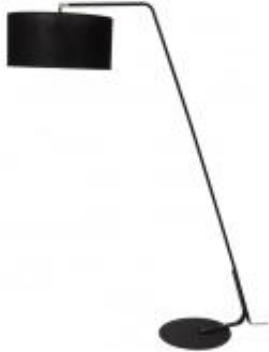

Dane aktualne na dzień: 04-04-2025 17:16

Link do produktu: <https://lumina.sklep.pl/kelso-lampa-podlogowa-1xe27-447198130-p-92745.html>

## Kelso lampa podłogowa 1xE27 44719/81/30

Cena	<b>968,00 zł</b>
Dostępność	<b>Dostępny</b>
Czas wysyłki	<b>7-14 dni</b>
Numer katalogowy	<b>44719/81/30</b>
Kod producenta	<b>44719/81/30</b>
Kod EAN	<b>5411212441966</b>
Producent	<b>Lucide</b>

### Opis produktu

Wymiary: 1800 x 1209 x 480 mm  
Materiał: metal, len  
Kolor wykończenia: czarny  
Zasilanie: 230 V  
Źródło światła: 1 x 40 W E27  
Możliwość ściemniania: nie  
Stopień IP: 20  
Klasa ochrony: I  
Oprawa nie zawiera źródła światła w komplecie