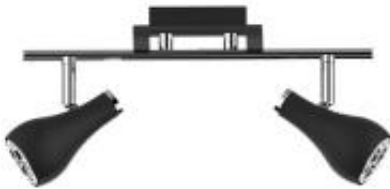

## KINGA GU10 2I

Cena	<b>123,98 zł</b>
Dostępność	<b>Dostępny</b>
Czas wysyłki	<b>1-2 dni</b>
Numer katalogowy	<b>3252-Ideus</b>
Kod producenta	<b>3252</b>
Kod EAN	<b>5901477332524</b>
Producent	<b>Ideus</b>

### Opis produktu

Wymiary:  
140 x 300 x 80 mm  
Materiał: stal nierdzewna  
Kolor wykończenia: czarny, chrom  
Zasilanie: 230 V  
Źródło światła: 2 x 35 W GU10 (żarówki halogenowe lub źródła LED)  
Regulacja kierunku świecenia: tak  
Stopień IP: 20  
Klasa ochrony: I