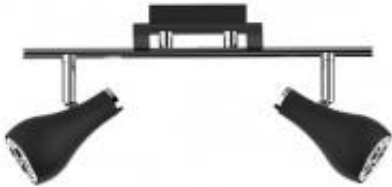

Dane aktualne na dzień: 05-04-2025 05:27

Link do produktu: <https://lumina.sklep.pl/kinga-gu10-2i-p-44755.html>

KINGA GU10 2I

Cena	105,98 zł
Dostępność	Dostępny
Czas wysyłki	1-2 dni
Numer katalogowy	3252-Ideus
Kod producenta	3252
Kod EAN	5901477332524
Producent	Ideus

Opis produktu

Wymiary:
140 x 300 x 80 mm
Materiał: stal nierdzewna
Kolor wykończenia: czarny, chrom
Zasilanie: 230 V
Źródło światła: 2 x 35 W GU10 (żarówki halogenowe lub źródła LED)
Regulacja kierunku świecenia: tak
Stopień IP: 20
Klasa ochrony: I