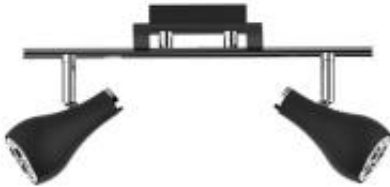

Dane aktualne na dzień: 12-06-2026 06:03

Link do produktu: <https://lumina.sklep.pl/kinga-gu10-2i-p-44755.html>

KINGA GU10 2I

Cena	123,98 zł
Dostępność	Dostępny
Czas wysyłki	1-2 dni
Numer katalogowy	3252-Ideus
Kod producenta	3252
Kod EAN	5901477332524
Producent	Ideus

Opis produktu

Wymiary:
140 x 300 x 80 mm
Materiał: stal nierdzewna
Kolor wykończenia: czarny, chrom
Zasilanie: 230 V
Źródło światła: 2 x 35 W GU10 (żarówki halogenowe lub źródła LED)
Regulacja kierunku świecenia: tak
Stopień IP: 20
Klasa ochrony: I