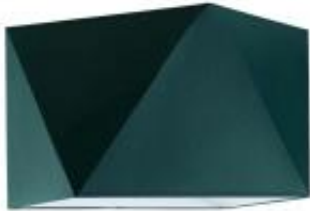

Link do produktu: <https://lumina.sklep.pl/kolorado-lampa-sufitowa-1xE27-abazur-zielony-p-60453.html>

Kolorado lampa sufitowa 1xE27 abazur zielony

Cena	299,00 zł
Dostępność	Dostępny
Czas wysyłki	7-10 dni
Numer katalogowy	14566_zielony
Kod producenta	14566
Producent	Lysne

Opis produktu

Wysokość: 240 mm

Szerokość: 300 mm

Głębokość: 300 mm

Przekątna: 450 mm

Wymiary abażura:

Wysokość: 240 mm

Szerokość: 300 mm

Głębokość: 300 mm

Przekątna: 450 mm

Materiał stelaża: elementy metalowe

Materiał abażura: holenderska tkanina tekstylna podklejona na folii PVC

Kolor wykończenia: biały

Kolor abażura: zielony (zieleń butelkowa)

Zasilanie: 230 V

Źródło światła: 1 x 60 W E27 (żarówka tradycyjna, halogenowa lub źródło LED)

Stopień IP: 20

Klasa ochrony: I

Oprawa nie zawiera źródła światła

Dostępne kolory abażura: biały, ecru, jasny szary (gołębi), miętowy, musztardowy, jasny różowy, beżowy, szary (stalowy), czerwony, niebieski, zieleń butelkowa, granatowy, grafitowy, brązowy, czarny, czarny ze złotym wnętrzem oraz szary melanz (tzw. beton)