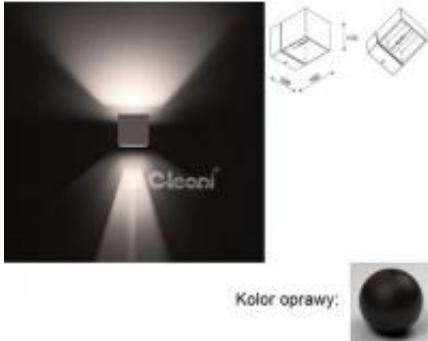

Link do produktu: <https://lumina.sklep.pl/kubik-l6kh-kinkiet-g9-czarny-mat-struktura-ral-9005-p-23491.html>

Kubik L6Kh kinkiet G9 czarny mat struktura RAL 9005

| | |
|------------------|------------------------------|
| Cena | 120,33 zł |
| Cena poprzednia | 179,00 zł |
| Dostępność | Do wyczerpania zapasu |
| Czas wysyłki | 1-2 dni |
| Numer katalogowy | T049L6Kh116-wyprz |
| Kod producenta | T049L6Kh116 |
| Producent | Cleoni |

Opis produktu

Wymiary: 100 x 142 x 100 mm

Materiał: metal

Kolor: czarny mat struktura RAL 9005

Zasilanie: 230 V

Źródło światła: 75 W G9

Stopień IP: 20

Klasa ochrony: II