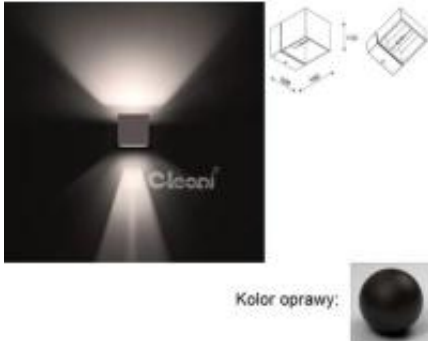

Link do produktu: <https://lumina.sklep.pl/kubik-l6kh-kinkiet-g9-czarny-mat-struktura-ral-9005-p-23491.html>

## Kubik L6Kh kinkiet G9 czarny mat struktura RAL 9005

Cena	<b>88,00 zł</b>
Cena poprzednia	<b>179,00 zł</b>
Dostępność	<b>Do wyczerpania zapasu</b>
Czas wysyłki	<b>1-2 dni</b>
Numer katalogowy	<b>T049L6Kh116-wyprz</b>
Kod producenta	<b>T049L6Kh116</b>
Producent	<b>Cleoni</b>

### Opis produktu

Wymiary: 100 x 142 x 100 mm

Materiał: metal

Kolor: czary mat struktura RAL 9005

Zasilanie: 230 V

Źródło światła: 75 W G9

Stopień IP: 20

Klasa ochrony: II