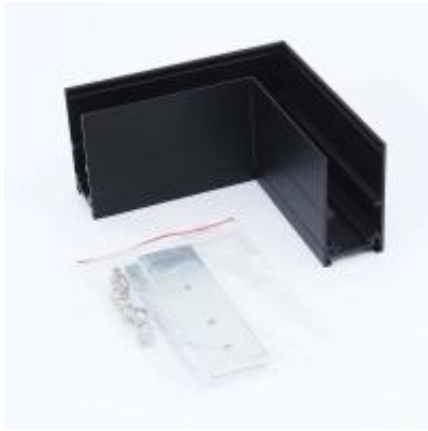

Dane aktualne na dzień: 27-06-2026 06:15

Link do produktu: <https://lumina.sklep.pl/lacznik-katowy-do-szyn-magnetycznych-natynkowych-48v-ll-20b-zj-90-czarny-p-83779.html>

Łącznik kątowy do szyn magnetycznych natynkowych 48V LL-20B ZJ 90 czarny

Cena	80,20 zł
Dostępność	Dostępny
Czas wysyłki	2-3 dni
Numer katalogowy	464-DomenoLED
Kod producenta	464-uniw
Kod EAN	5903678823634
Producent	DomenoLED

Opis produktu

Wymiary: 51 x 100 x 63 mm
Materiał: aluminium
Kolor wykończenia: czarny
Zasilanie: 48 V DC
Stopień IP: 20
Klasa ochrony: III