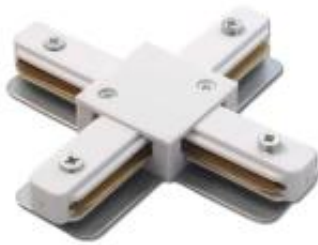

Dane aktualne na dzień: 13-05-2026 00:43

Link do produktu: <https://lumina.sklep.pl/lacznik-krzyzowy-szynoprzewodu-1-fazowego-230v-bialy-p-82367.html>

Łącznik krzyżowy szynoprzewodu 1-fazowego 230V biały

Cena	39,00 zł
Dostępność	Dostępny
Czas wysyłki	14-21 dni
Numer katalogowy	6336-Brosline
Kod producenta	6336-Brosline
Kod EAN	5903689963367
Producent	Brosline

Opis produktu

Wymiary: 106 x 106 mm
Materiał: ALUMINIUM, PLASTIK
Kolor wykończenia: biały
Zasilanie: 230 V
Stopień IP: 20
Klasa ochrony: I