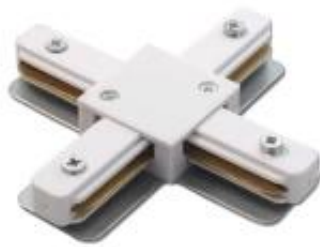

Dane aktualne na dzień: 05-04-2025 08:25

Link do produktu: <https://lumina.sklep.pl/lacznik-krzyzowy-szynoprzewodu-1-fazowego-230v-bialy-p-82367.html>

Łącznik krzyżowy szynoprzewodu 1-fazowego 230V biały

Cena	39,00 zł
Dostępność	Dostępny
Czas wysyłki	14-21 dni
Numer katalogowy	6336-Brosline
Kod producenta	6336-Brosline
Kod EAN	5903689963367
Producent	Brosline

Opis produktu

Wymiary: 106 x 106 mm
Materiał: ALUMINIUM, PLASTIK
Kolor wykończenia: biały
Zasilanie: 230 V
Stopień IP: 20
Klasa ochrony: I