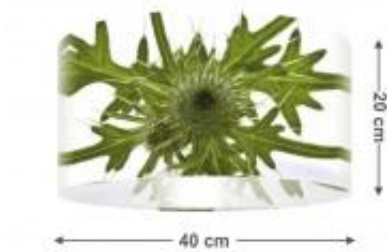

Link do produktu: <https://lumina.sklep.pl/lampa-wiszaca-dziki-chwast-p-29933.html>

Lampa wisząca DZIKI CHWAST

Cena	196,00 zł
Dostępność	Dostępny
Czas wysyłki	3-7 dni
Numer katalogowy	23912
Kod producenta	B 154-40
Producent	MacoDesign

Opis produktu

Urzekający, prosty motyw roślinny na idealnie białym tle. Lampa polecana do łazienek, kuchni, sklepów oraz pensjonatu i hotelu.

Opis:

Średnica: 390 mm
Wysokość abażura: 200 mm
Długość zwieszenia: 800 mm
Materiał: tworzywo
Podsufitka: metal
Zasilanie: 230 V
Źródło światła: 60 W E27 (żarówka tradycyjna, halogenowa, świetlówka kompaktowa lub źródło LED)
Stopień IP 20
Klasa ochrony: I
Brak źródła światła w komplecie, polecamy świetlówkę **GLOBE** do tej oprawy
Istnieje możliwość nadruków indywidualnych, po wcześniejszym zaakceptowaniu zdjęcia

Abażur wykonany jest z bezbarwnej płyty PCV z wysokiej jakości nadrukiem UV o bardzo żywych kolorach. Nadruk jest wyjątkowo wytrzymały, zabezpieczony warstwą lakieru i odporny na blaknięcie. Zgaszona lampa, dzięki żywym i intensywnym kolorom prezentuje się pięknie, a podczas świecenia kolorystyka eksponowana jest jeszcze ładniej.