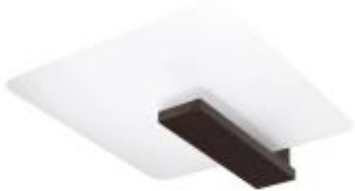

Dane aktualne na dzień: 01-07-2026 19:27

Link do produktu: <https://lumina.sklep.pl/lappo-lampa-sufitowa-2xe27-wenge-sl1097-p-80695.html>

## Lappo lampa sufitowa 2xE27 wenge SL.1097

Cena	<b>299,00 zł</b>
Dostępność	<b>Dostępny</b>
Czas wysyłki	<b>1-2 dni</b>
Numer katalogowy	<b>SL.1097</b>
Kod producenta	<b>SL.1097</b>
Kod EAN	<b>5903282726482</b>
Producent	<b>Sollux Lighting</b>

### Opis produktu

Długość: 400 mm  
Szerokość: 140 mm  
Wysokość: 475 mm  
Materiał: drewno, szkło  
Kolor wykończenia: wenge  
Zasilanie: 230 V  
Źródło światła: 2 x E27 60 W  
Stopień IP: 20  
Klasa ochrony: I  
Oprawa nie zawiera źródeł światła w komplecie