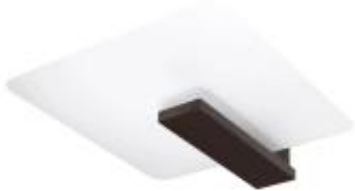

Dane aktualne na dzień: 16-05-2026 23:26

Link do produktu: <https://lumina.sklep.pl/lappo-lampa-sufitowa-2xe27-wenge-sl1097-p-80695.html>

Lappo lampa sufitowa 2xE27 wenge SL.1097

Cena	299,00 zł
Dostępność	Dostępny
Czas wysyłki	1-2 dni
Numer katalogowy	SL.1097
Kod producenta	SL.1097
Kod EAN	5903282726482
Producent	Sollux Lighting

Opis produktu

Długość: 400 mm
Szerokość: 140 mm
Wysokość: 475 mm
Materiał: drewno, szkło
Kolor wykończenia: wenge
Zasilanie: 230 V
Źródło światła: 2 x E27 60 W
Stopień IP: 20
Klasa ochrony: I
Oprawa nie zawiera źródeł światła w komplecie