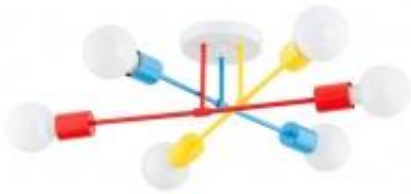

Link do produktu: <https://lumina.sklep.pl/lavi-lampa-sufitowa-6xe27-zolta-niebieska-czerwona-biala-p-94291.html>

## Lavi lampa sufitowa 6xe27 żółta, niebieska, czerwona, biała

Cena	<b>270,00 zł</b>
Dostępność	<b>Dostępny</b>
Czas wysyłki	<b>7-14 dni</b>
Numer katalogowy	<b>63221.MIX_Alfa</b>
Kod producenta	<b>63221.MIX</b>
Kod EAN	<b>5900458632219</b>
Producent	<b>Alfa Sosnowscy</b>

### Opis produktu

Wymiary: 580 x 580 x 180 mm

Materiał: metal

Kolor wykończenia: żółty

Zasilanie: 230 V

Źródło światła: 6 x 15 W E27

Stopień IP: 20

Klasa ochrony: I