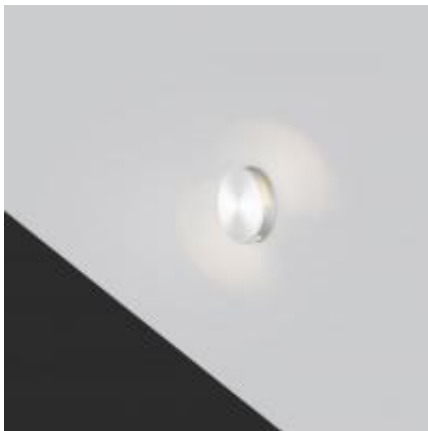

Link do produktu: <https://lumina.sklep.pl/lesel-004-lampa-schodowa-led-1w-aluminium-p-70072.html>

Lesel 004 lampa schodowa LED 1W aluminium

Cena	210,00 zł
Dostępność	Dostępny
Czas wysyłki	5-7 dni
Numer katalogowy	100401201_Elkim
Kod producenta	100401201
Producent	Elkim Lighting

Opis produktu

Wymiary: 48 x 22 mm

otwór montażowy 42 mm (puszka montażowa 45 mm)

Materiał: metal (aluminium)

Kolor wykończenia: aluminium

Zasilanie: 300 mA (stałoprądowe - zasilacz w komplecie)

Źródło światła: 1 W moduł LED (w komplecie)

Barwa światła: neutralna biała (dostępne ciepła biała, neutralna biała, zimna biała, niebieska, czerwona)

Kąt świecenia: 360°

Stopień IP: 20

Klasa ochrony: III

System montażu: w płytę G/K, w mur z wykorzystaniem dedykowanej puszki montażowej

Puszka montażowa oraz zaciski G/K w komplecie

Produkt posiada dodatkowe opcje:

Barwa światła: zimna biała 6000 K , ciepła biała 3000 K , neutralna biała 4000 K , czerwona , niebieska