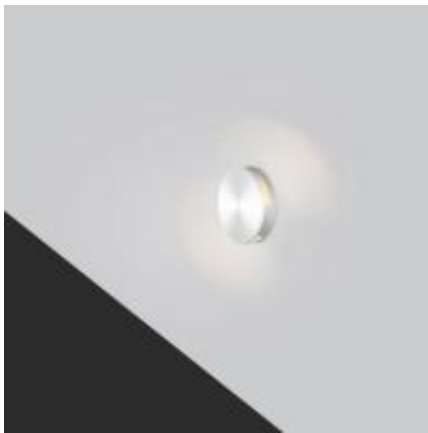

Link do produktu: <https://lumina.sklep.pl/lesel-004-lampa-schodowa-led-1w-aluminium-p-70072.html>

## Lesel 004 lampa schodowa LED 1W aluminium

Cena	<b>210,00 zł</b>
Dostępność	<b>Dostępny</b>
Czas wysyłki	<b>5-7 dni</b>
Numer katalogowy	<b>100401201_Elkim</b>
Kod producenta	<b>100401201</b>
Producent	<b>Elkim Lighting</b>

### Opis produktu

Wymiary: 48 x 22 mm

otwór montażowy 42 mm (puszka montażowa 45 mm)

Materiał: metal (aluminium)

Kolor wykończenia: aluminium

Zasilanie: 300 mA (stałoprądowe - zasilacz w komplecie)

Źródło światła: 1 W moduł LED (w komplecie)

Barwa światła: neutralna biała (dostępne ciepła biała, neutralna biała, zimna biała, niebieska, czerwona)

Kąt świecenia: 360°

Stopień IP: 20

Klasa ochrony: III

System montażu: w płytę G/K, w mur z wykorzystaniem dedykowanej puszki montażowej