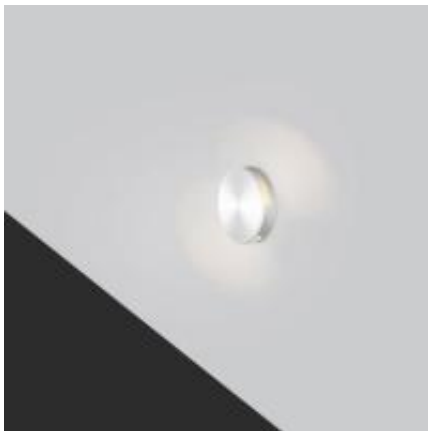

Link do produktu: <https://lumina.sklep.pl/lesel-004-lampa-schodowa-led-1w-aluminium-p-70072.html>

Lesel 004 lampa schodowa LED 1W aluminium

Cena	210,00 zł
Dostępność	Dostępny
Czas wysyłki	5-7 dni
Numer katalogowy	100401201_Elkim
Kod producenta	100401201
Producent	Elkim Lighting

Opis produktu

Wymiary: 48 x 22 mm

otwór montażowy 42 mm (puszka montażowa 45 mm)

Materiał: metal (aluminium)

Kolor wykończenia: aluminium

Zasilanie: 300 mA (stałoprądowe - zasilacz w komplecie)

Źródło światła: 1 W moduł LED (w komplecie)

Barwa światła: neutralna biała (dostępne ciepła biała, neutralna biała, zimna biała, niebieska, czerwona)

Kąt świecenia: 360°

Stopień IP: 20

Klasa ochrony: III

System montażu: w płytę G/K, w mur z wykorzystaniem dedykowanej puszkii montażowej

Puszka montażowa oraz zaciski G/K w komplecie

Produkt posiada dodatkowe opcje:

Barwa światła: zimna biała 6000 K , ciepła biała 3000 K , neutralna biała 4000 K , czerwona , niebieska