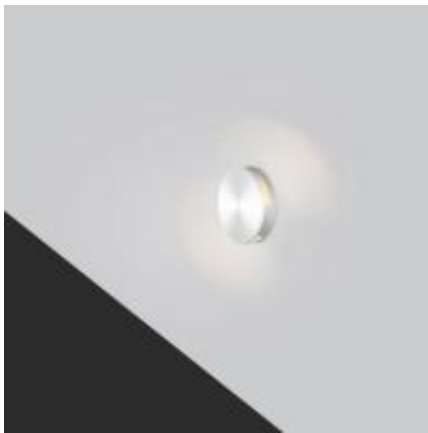

Link do produktu: <https://lumina.sklep.pl/lesel-004-lampa-schodowa-led-1w-aluminium-p-70072.html>

Lesel 004 lampa schodowa LED 1W aluminium

Cena	210,00 zł
Dostępność	Dostępny
Czas wysyłki	5-7 dni
Numer katalogowy	100401201_Elkim
Kod producenta	100401201
Producent	Elkim Lighting

Opis produktu

Wymiary: 48 x 22 mm

otwór montażowy 42 mm (puszka montażowa 45 mm)

Materiał: metal (aluminium)

Kolor wykończenia: aluminium

Zasilanie: 300 mA (stałoprądowe - zasilacz w komplecie)

Źródło światła: 1 W moduł LED (w komplecie)

Barwa światła: neutralna biała (dostępne ciepła biała, neutralna biała, zimna biała, niebieska, czerwona)

Kąt świecenia: 360°

Stopień IP: 20

Klasa ochrony: III

System montażu: w płytę G/K, w mur z wykorzystaniem dedykowanej puszki montażowej

Puszka montażowa oraz zaciski G/K w komplecie

Produkt posiada dodatkowe opcje:

Barwa światła: zimna biała 6000 K , ciepła biała 3000 K , neutralna biała 4000 K , czerwona , niebieska