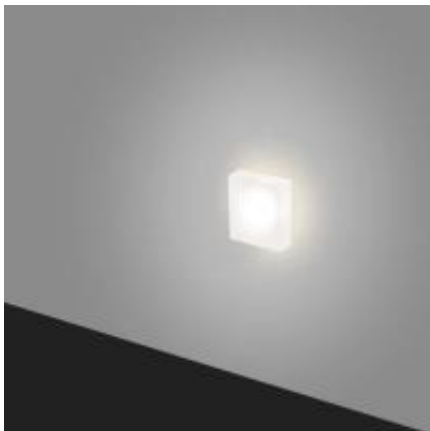

Link do produktu: <https://lumina.sklep.pl/lesel-008-l-lampa-schodowa-led-1w-p-70073.html>

Lesel 008 L lampa schodowa LED 1W

Cena	261,00 zł
Dostępność	Dostępny
Czas wysyłki	5-7 dni
Numer katalogowy	100801209_Elkim
Kod producenta	100801209
Producent	Elkim Lighting

Opis produktu

Wymiary: 46 x 46 x 30 mm

otwór montażowy 42 mm (puszka montażowa 45 mm)

Materiał: metal (aluminium), szkło akrylowe

Kolor wykończenia: biały

Zasilanie: 300 mA (stałoprądowe - zasilacz w komplecie)

Źródło światła: 1 W moduł LED (w komplecie)

Ten produkt zawiera źródło światła o klasie efektywności energetycznej: F

Strumień świetlny: 114 lm (94 lm 3000 K, 114 lm 4000 K, 130 lm 6000 K)

Temperatura barwowa światła: 4000K (dostępne 3000K, 4000 K, 6000 K)

Barwa światła: neutralna biała (dostępne ciepła biała, neutralna biała, zimna biała, niebieska, czerwona)

Kąt świecenia: 360°

Stopień IP: 44 / 20

Klasa ochrony: III

System montażu: w płytę G/K, w mur z wykorzystaniem dedykowanej puszki montażowej