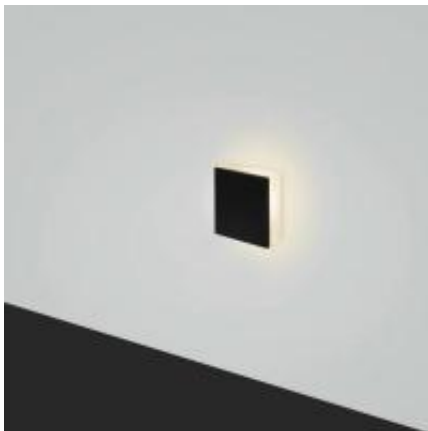

Link do produktu: <https://lumina.sklep.pl/lesel-008a-l-lampa-schodowa-led-1w-czarna-p-70076.html>

Lesel 008A L lampa schodowa LED 1W czarna

Cena	290,00 zł
Dostępność	Dostępny
Czas wysyłki	5-7 dni
Numer katalogowy	1008A1203_Elkim
Kod producenta	1008A1203
Producent	Elkim Lighting

Opis produktu

Wymiary: 46 x 46 x 32 mm

otwór montażowy 42 mm (puszka montażowa 45 mm)

Materiał: metal (aluminium), szkło akrylowe

Kolor wykończenia: czarny

Zasilanie: 300 mA (stałoprądowe - zasilacz w komplecie)

Barwa światła: neutralna biała (dostępne ciepła biała, neutralna biała, zimna biała, niebieska, czerwona)

Kąt świecenia: 360°

Stopień IP: 44 / 20

Klasa ochrony: III

System montażu: w płytę G/K, w mur z wykorzystaniem dedykowanej puszki montażowej

Puszka montażowa oraz zaciski G/K w komplecie

Produkt posiada dodatkowe opcje:

Barwa światła: zimna biała 6000 K , ciepła biała 3000 K , neutralna biała 4000 K , czerwona , niebieska