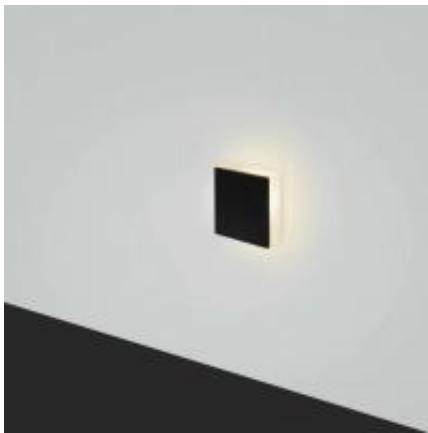

Link do produktu: <https://lumina.sklep.pl/lesel-008a-l-lampa-schodowa-led-1w-czarna-p-70076.html>

Lesel 008A L lampa schodowa LED 1W czarna

Cena	290,00 zł
Dostępność	Dostępny
Czas wysyłki	5-7 dni
Numer katalogowy	1008A1203_Elkim
Kod producenta	1008A1203
Producent	Elkim Lighting

Opis produktu

Wymiary: 46 x 46 x 32 mm

otwór montażowy 42 mm (puszka montażowa 45 mm)

Materiał: metal (aluminium), szkło akrylowe

Kolor wykończenia: czarny

Zasilanie: 300 mA (stałoprądowe - zasilacz w komplecie)

Barwa światła: neutralna biała (dostępne ciepła biała, neutralna biała, zimna biała, niebieska, czerwona)

Kąt świecenia: 360°

Stopień IP: 44 / 20

Klasa ochrony: III

System montażu: w płytę G/K, w mur z wykorzystaniem dedykowanej puszki montażowej

Puszka montażowa oraz zaciski G/K w komplecie

Produkt posiada dodatkowe opcje:

Barwa światła: zimna biała 6000 K , ciepła biała 3000 K , neutralna biała 4000 K , czerwona , niebieska