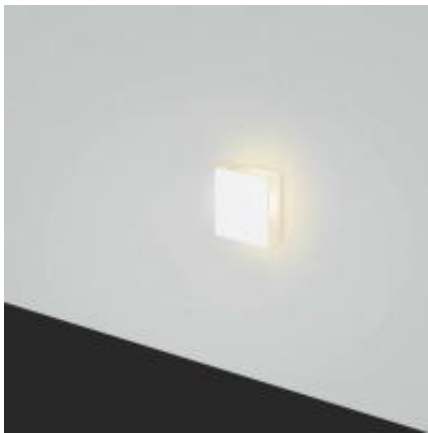

Link do produktu: <https://lumina.sklep.pl/lesel-008a-xl-lampa-schodowa-led-1w-biala-p-70077.html>

Lesel 008A XL lampa schodowa LED 1W biała

Cena	330,00 zł
Dostępność	Dostępny
Czas wysyłki	5-7 dni
Numer katalogowy	1008A2202_Elkim
Kod producenta	1008A2202
Producent	Elkim Lighting

Opis produktu

Wymiary: 75 x 75 x 34 mm

otwór montażowy 42 mm (puszka montażowa 45 mm)

Materiał: metal (aluminium), szkło akrylowe

Kolor wykończenia: biały

Zasilanie: 300 mA (stałoprądowe - zasilacz w komplecie)

Źródło światła: 1 W moduł LED (w komplecie)

Ten produkt zawiera źródło światła o klasie efektywności energetycznej: F

Strumień świetlny: 114 lm (94 lm 3000 K, 114 lm 4000 K, 130 lm 6000 K)

Temperatura barwowa światła: 4000K (dostępne 3000K, 4000 K, 6000 K)

Barwa światła: neutralna biała (dostępne ciepła biała, neutralna biała, zimna biała, niebieska, czerwona)

Kąt świecenia: 360°

Stopień IP: 44 / 20

Klasa ochrony: III

System montażu: w płytę G/K, w mur z wykorzystaniem instalacyjnej pogłębianej puszki fi 60