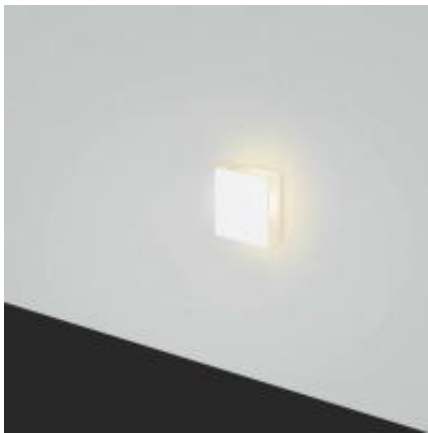

Link do produktu: <https://lumina.sklep.pl/lesel-008a-xl-lampa-schodowa-led-1w-biala-p-70077.html>

## Lesel 008A XL lampa schodowa LED 1W biała

|                  |                        |
|------------------|------------------------|
| Cena             | <b>330,00 zł</b>       |
| Dostępność       | <b>Dostępny</b>        |
| Czas wysyłki     | <b>5-7 dni</b>         |
| Numer katalogowy | <b>1008A2202_Elkim</b> |
| Kod producenta   | <b>1008A2202</b>       |
| Producent        | <b>Elkim Lighting</b>  |

### Opis produktu

Wymiary: 75 x 75 x 34 mm

otwór montażowy 42 mm (puszka montażowa 45 mm)

Materiał: metal (aluminium), szkło akrylowe

Kolor wykończenia: biały

Zasilanie: 300 mA (stałoprądowe - zasilacz w komplecie)

Barwa światła: neutralna biała (dostępne ciepła biała, neutralna biała, zimna biała, niebieska, czerwona)

Kąt świecenia: 360°

Stopień IP: 44 / 20

Klasa ochrony: III

System montażu: w płytę G/K, w mur z wykorzystaniem instalacyjnej pogłębianej puszki fi 60