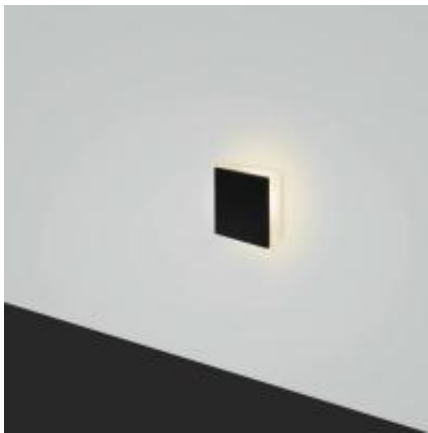

Link do produktu: <https://lumina.sklep.pl/lesel-008a-xl-lampa-schodowa-led-1w-czarna-p-70078.html>

## Lesel 008A XL lampa schodowa LED 1W czarna

Cena	<b>330,00 zł</b>
Dostępność	<b>Dostępny</b>
Czas wysyłki	<b>5-7 dni</b>
Numer katalogowy	<b>1008A2203_Elkim</b>
Kod producenta	<b>1008A2203</b>
Producent	<b>Elkim Lighting</b>

### Opis produktu

Wymiary: 75 x 75 x 32 mm

otwór montażowy 42 mm (puszka montażowa 45 mm)

Materiał: metal (aluminium), szkło akrylowe

Kolor wykończenia: czarny

Zasilanie: 300 mA (stałoprądowe - zasilacz w komplecie)

Barwa światła: neutralna biała (dostępne ciepła biała, neutralna biała, zimna biała, niebieska, czerwona)

Kąt świecenia: 360°

Stopień IP: 44 / 20

Klasa ochrony: III

System montażu: w płytę G/K, w mur z wykorzystaniem instalacyjnej pogłębianej puszki fi 60