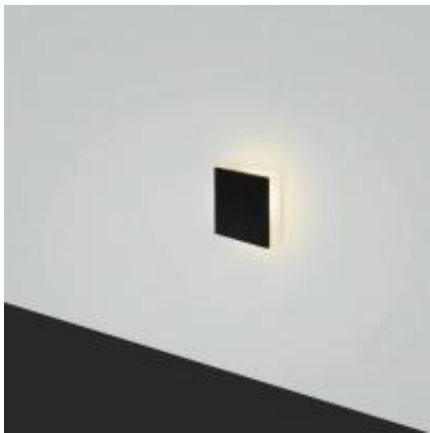

Link do produktu: <https://lumina.sklep.pl/lesel-008a-xl-lampa-schodowa-led-1w-czarna-p-70078.html>

Lesel 008A XL lampa schodowa LED 1W czarna

Cena	330,00 zł
Dostępność	Dostępny
Czas wysyłki	5-7 dni
Numer katalogowy	1008A2203_Elkim
Kod producenta	1008A2203
Producent	Elkim Lighting

Opis produktu

Wymiary: 75 x 75 x 32 mm

otwór montażowy 42 mm (puszka montażowa 45 mm)

Materiał: metal (aluminium), szkło akrylowe

Kolor wykończenia: czarny

Zasilanie: 300 mA (stałoprądowe - zasilacz w komplecie)

Źródło światła: 1 W moduł LED (w komplecie)

Ten produkt zawiera źródło światła o klasie efektywności energetycznej: F

Strumień świetlny: 114 lm (94 lm 3000 K, 114 lm 4000 K, 130 lm 6000 K)

Temperatura barwowa światła: 4000K (dostępne 3000K, 4000 K, 6000 K)

Barwa światła: neutralna biała (dostępne ciepła biała, neutralna biała, zimna biała, niebieska, czerwona)

Kąt świecenia: 360°

Stopień IP: 44 / 20

Klasa ochrony: III

System montażu: w płytę G/K, w mur z wykorzystaniem instalacyjnej pogłębianej puszki fi 60