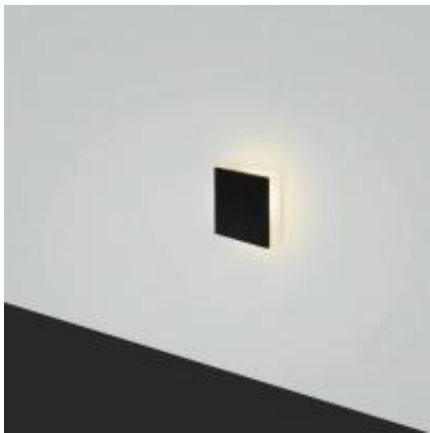

Link do produktu: <https://lumina.sklep.pl/lesel-008a-xl-lampa-schodowa-led-1w-czarna-p-70078.html>

## Lesel 008A XL lampa schodowa LED 1W czarna

Cena	<b>330,00 zł</b>
Dostępność	<b>Dostępny</b>
Czas wysyłki	<b>5-7 dni</b>
Numer katalogowy	<b>1008A2203_Elkim</b>
Kod producenta	<b>1008A2203</b>
Producent	<b>Elkim Lighting</b>

### Opis produktu

Wymiary: 75 x 75 x 32 mm

otwór montażowy 42 mm (puszka montażowa 45 mm)

Materiał: metal (aluminium), szkło akrylowe

Kolor wykończenia: czarny

Zasilanie: 300 mA (stałoprądowe - zasilacz w komplecie)

Barwa światła: neutralna biała (dostępne ciepła biała, neutralna biała, zimna biała, niebieska, czerwona)

Kąt świecenia: 360°

Stopień IP: 44 / 20

Klasa ochrony: III

System montażu: w płytę G/K, w mur z wykorzystaniem instalacyjnej pogłębianej puszki fi 60