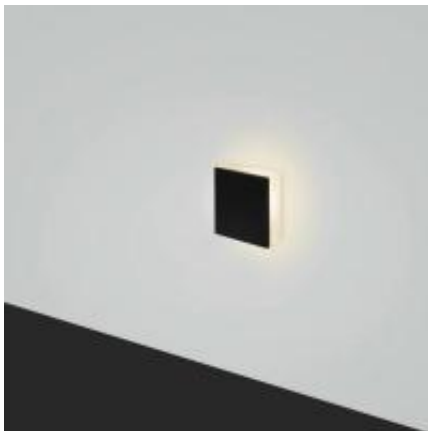

Link do produktu: <https://lumina.sklep.pl/lesel-008a-xl-lampa-schodowa-led-1w-czarna-p-70078.html>

Lesel 008A XL lampa schodowa LED 1W czarna

Cena	330,00 zł
Dostępność	Dostępny
Czas wysyłki	5-7 dni
Numer katalogowy	1008A2203_Elkim
Kod producenta	1008A2203
Producent	Elkim Lighting

Opis produktu

Wymiary: 75 x 75 x 32 mm

otwór montażowy 42 mm (puszka montażowa 45 mm)

Materiał: metal (aluminium), szkło akrylowe

Kolor wykończenia: czarny

Zasilanie: 300 mA (stałoprądowe - zasilacz w komplecie)

Źródło światła: 1 W moduł LED (w komplecie)

Ten produkt zawiera źródło światła o klasie efektywności energetycznej: F

Strumień świetlny: 114 lm (94 lm 3000 K, 114 lm 4000 K, 130 lm 6000 K)

Temperatura barwowa światła: 4000K (dostępne 3000K, 4000 K, 6000 K)

Barwa światła: neutralna biała (dostępne ciepła biała, neutralna biała, zimna biała, niebieska, czerwona)

Kąt świecenia: 360°

Stopień IP: 44 / 20

Klasa ochrony: III

System montażu: w płytę G/K, w mur z wykorzystaniem instalacyjnej pogłębianej puszki fi 60