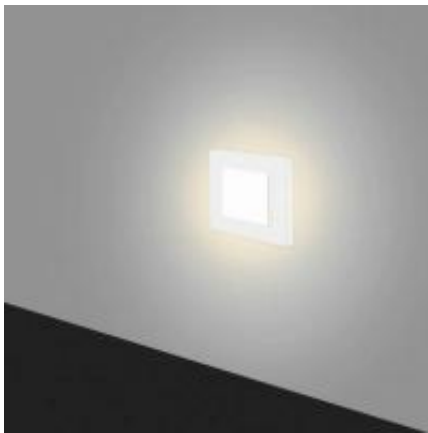

Link do produktu: <https://lumina.sklep.pl/lesel-008b-lampa-schodowa-led-1w-biala-p-70079.html>

Lesel 008B lampa schodowa LED 1W biała

Cena	330,00 zł
Dostępność	Dostępny
Czas wysyłki	5-7 dni
Numer katalogowy	1008B2202_Elkim
Kod producenta	1008B2202
Producent	Elkim Lighting

Opis produktu

Wymiary: 75 x 75 x 34 mm

otwór montażowy 42 mm (puszka montażowa 60 mm)

Materiał: metal (aluminium), szkło akrylowe

Kolor wykończenia: biały

Zasilanie: 300 mA (stałoprądowe - zasilacz w komplecie)

Źródło światła: 1 W moduł LED (w komplecie)

Ten produkt zawiera źródło światła o klasie efektywności energetycznej: F

Strumień świetlny: 114 lm (94 lm 3000 K, 114 lm 4000 K, 130 lm 6000 K)

Temperatura barwowa światła: 4000K (dostępne 3000K, 4000 K, 6000 K)

Barwa światła: neutralna biała (dostępne ciepła biała, neutralna biała, zimna biała, niebieska, czerwona)

Kąt świecenia: 360°

Stopień IP: 44 / 20

Klasa ochrony: III

System montażu: w płytę G/K, w mur z wykorzystaniem instalacyjnej pogłębianej puszki fi 60