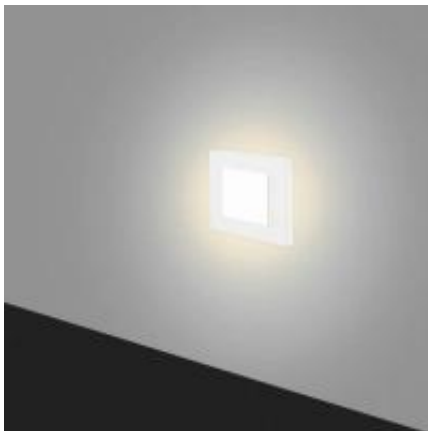

Link do produktu: <https://lumina.sklep.pl/lesel-008b-lampa-schodowa-led-1w-biala-p-70079.html>

## Lesel 008B lampa schodowa LED 1W biała

Cena	<b>330,00 zł</b>
Dostępność	<b>Dostępny</b>
Czas wysyłki	<b>5-7 dni</b>
Numer katalogowy	<b>1008B2202_Elkim</b>
Kod producenta	<b>1008B2202</b>
Producent	<b>Elkim Lighting</b>

### Opis produktu

Wymiary: 75 x 75 x 34 mm

otwór montażowy 42 mm (puszka montażowa 60 mm)

Materiał: metal (aluminium), szkło akrylowe

Kolor wykończenia: biały

Zasilanie: 300 mA (stałoprądowe - zasilacz w komplecie)

Barwa światła: neutralna biała (dostępne ciepła biała, neutralna biała, zimna biała, niebieska, czerwona)

Kąt świecenia: 360°

Stopień IP: 44 / 20

Klasa ochrony: III

System montażu: w płytę G/K, w mur z wykorzystaniem instalacyjnej pogłębianej puszki fi 60